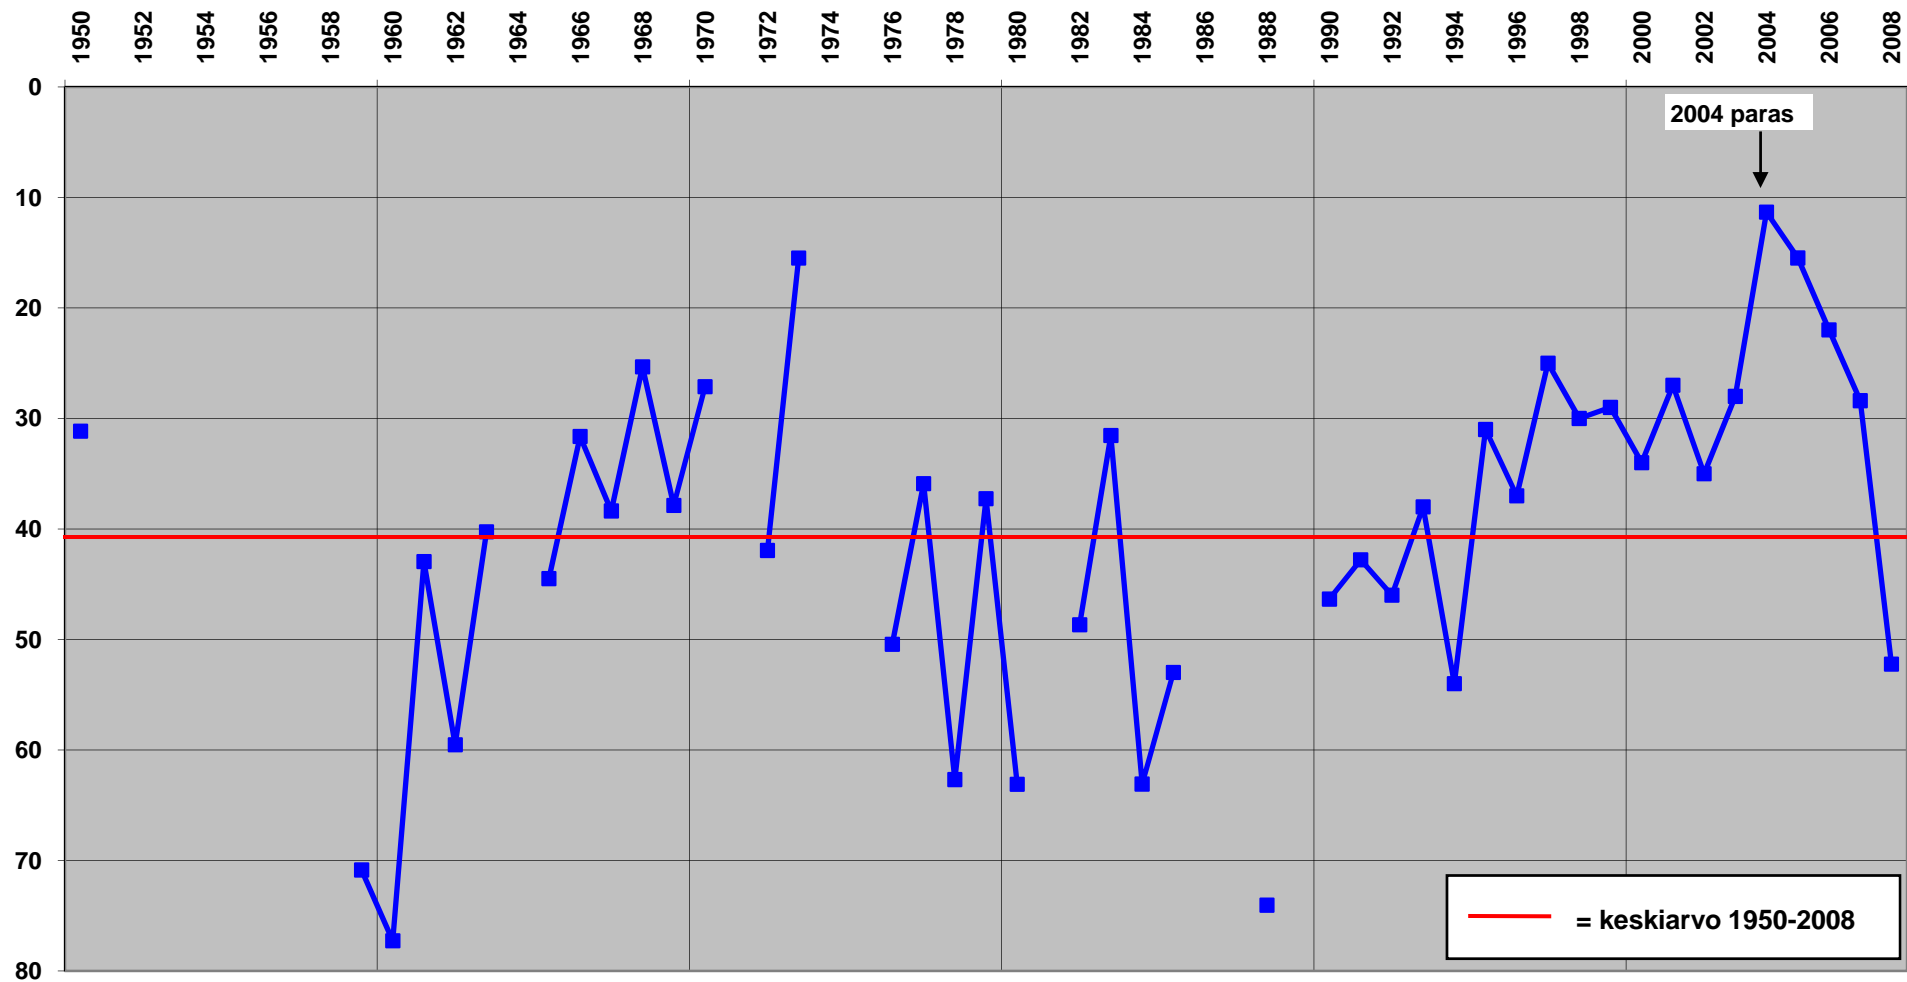

## VIESTISIJOITUKSET 1990-2008

	1990	1991	1992	1993	1994	1995	1996	1997	1998	1999	2000	2001	2002	2003	2004	2005	2006	2007	2008
■ Jukola	514	490	525	408	540	348	395	299	374	357	401	331	450	341	150	206	299	389	746
◆ Venlat	519	350	515	423	394	359	435	317	124	220	317	155	208	249	230	291	320	494	376
▲ Nuju					153	75	42	84	86	102	108	136			77	43	67	70	35

# JUKOLAN VIESTI 1950-2008

Suhteellinen sijoitus (sija/lähteneet yht\*100)

**11-21 SARJAT: KILPAILIJOIDEN LKM 2003-2008**  
Sarjan mukaan / kesäsuunnistus

**11-21 SARJAT: KILPAILIJOIDEN LKM 2003-2008**  
Luokituksen mukaan / kesäsuunnistus

**11-21 SARJAT: 1. LUOKAN SUUNNISTAJIEN LKM 2003-2008**  
(Kesäsuunnistus)

**10-21 SARJAT: ALUEKILPAILUJEN MITALISIJOJEN (1-3) LKM 1990-2008**  
**AM- ja AOK,AOV-kilpailut / kesäsuunnistus**