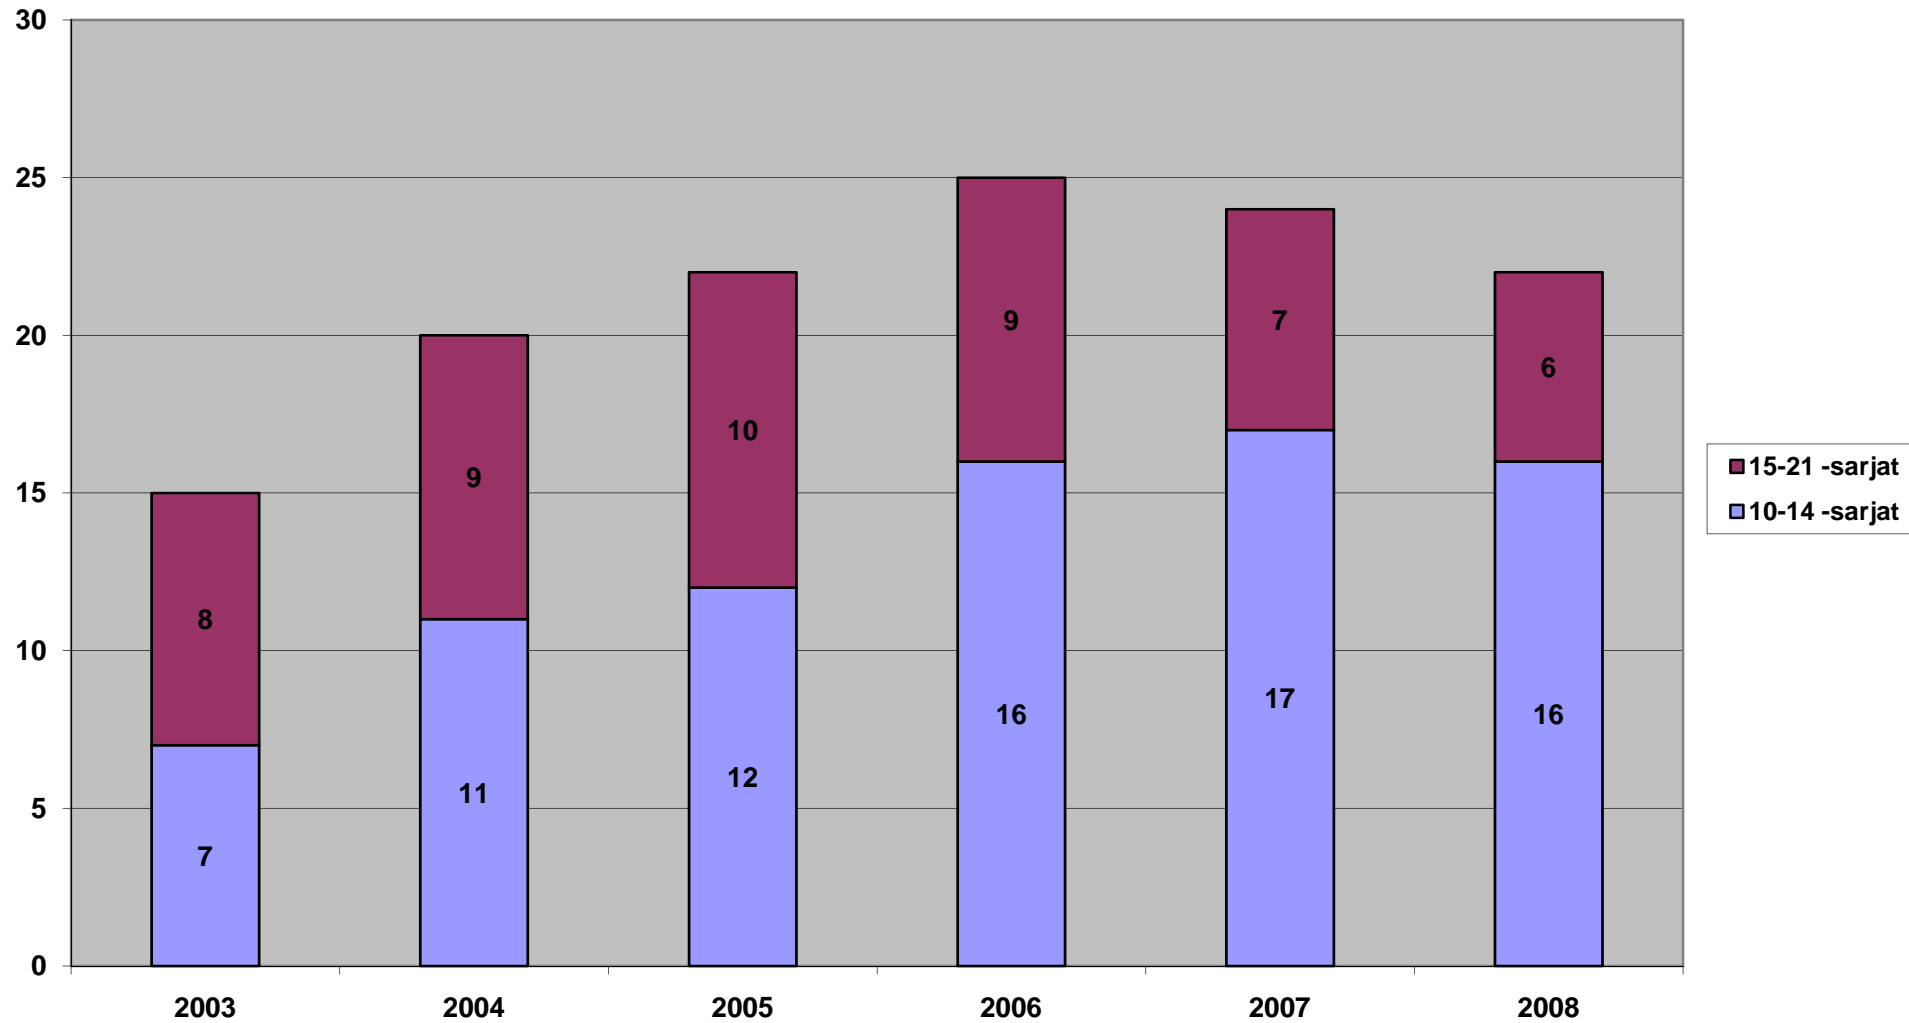

## VIESTISIJOITUKSET 1990-2008

	1990	1991	1992	1993	1994	1995	1996	1997	1998	1999	2000	2001	2002	2003	2004	2005	2006	2007	2008
■ Jukola	514	490	525	408	540	348	395	299	374	357	401	331	450	341	150	206	299	389	746
◆ Venlat	519	350	515	423	394	359	435	317	124	220	317	155	208	249	230	291	320	494	376
▲ Nuju					153	75	42	84	86	102	108	136			77	43	67	70	35

# JUKOLAN VIESTI 1950-2008

Suhteellinen sijoitus (sija/lähteneet yht\*100)

**11-21 SARJAT: KILPAILIJOIDEN LKM 2003-2008**  
Sarjan mukaan / kesäsuunnistus

**11-21 SARJAT: KILPAILIJOIDEN LKM 2003-2008**  
Luokituksen mukaan / kesäsuunnistus

**11-21 SARJAT: 1. LUOKAN SUUNNISTAJIEN LKM 2003-2008**  
(Kesäsuunnistus)

**10-21 SARJAT: ALUEKILPAILUJEN MITALISIJOJEN (1-3) LKM 1990-2008**  
**AM- ja AOK,AOV-kilpailut / kesäsuunnistus**