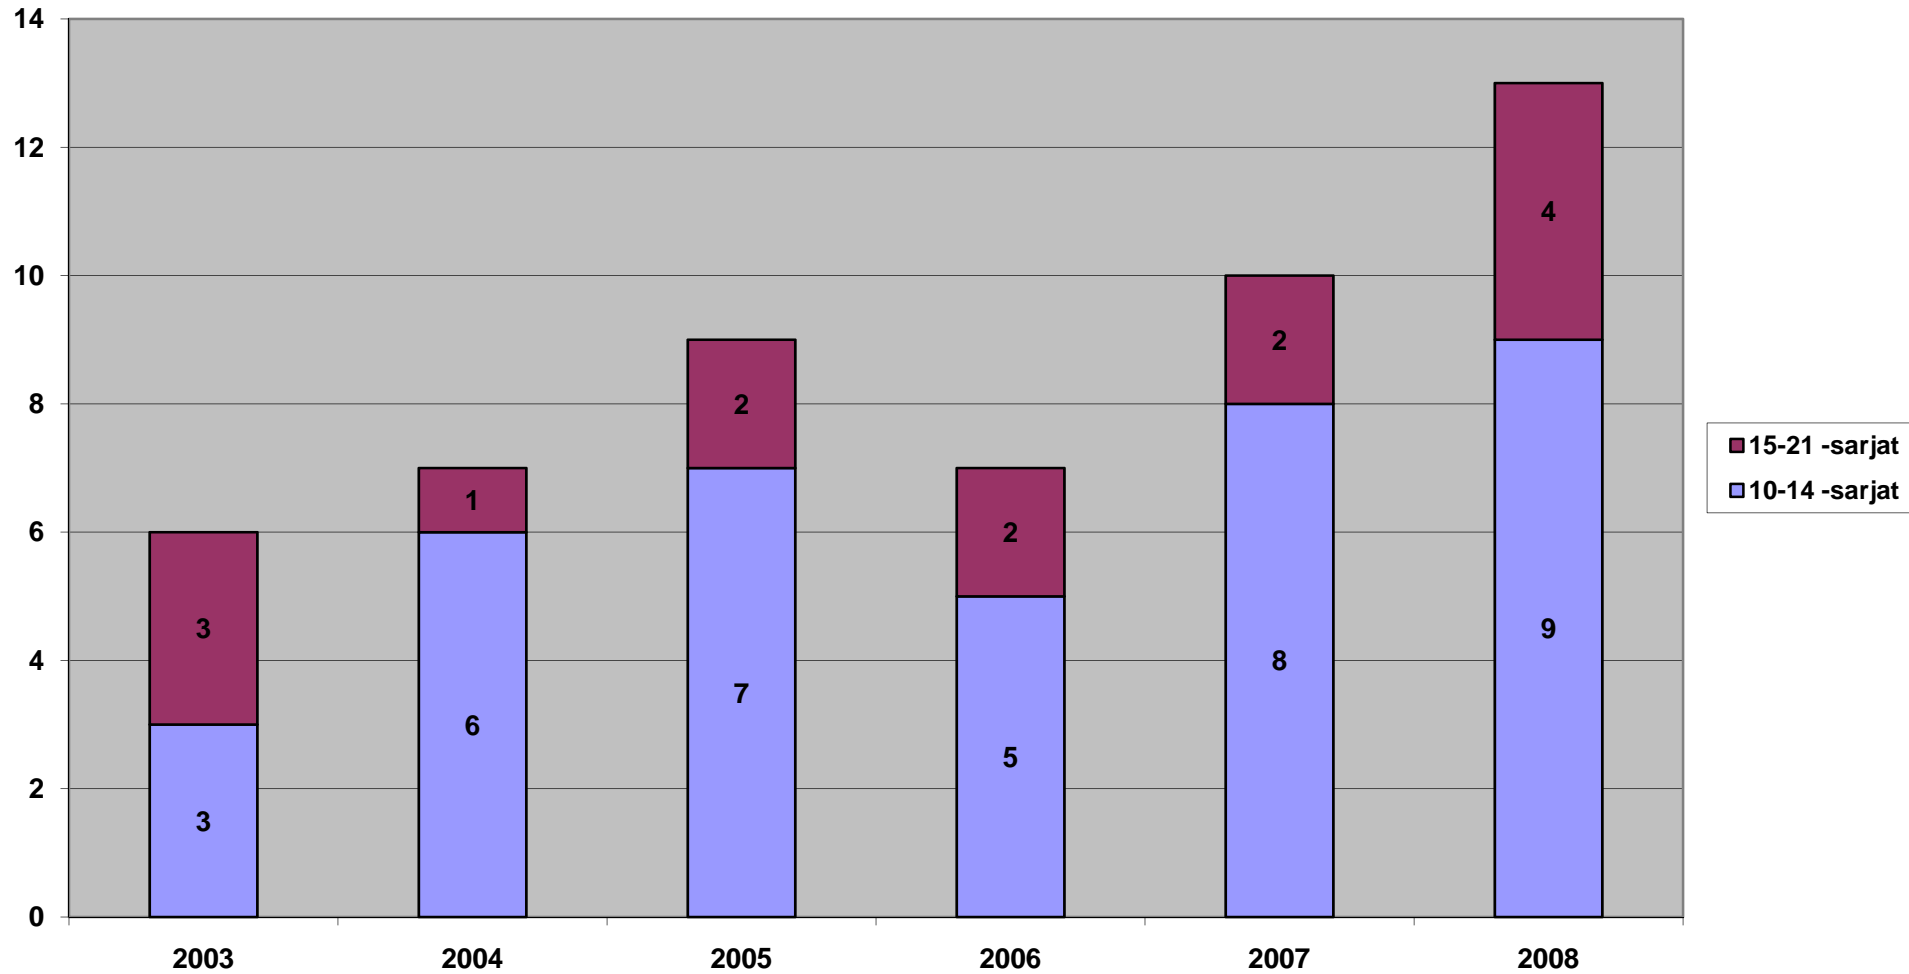

## VIESTISIJOITUKSET 1990-2008

	1990	1991	1992	1993	1994	1995	1996	1997	1998	1999	2000	2001	2002	2003	2004	2005	2006	2007	2008
■ Jukola	514	490	525	408	540	348	395	299	374	357	401	331	450	341	150	206	299	389	746
◆ Venlat	519	350	515	423	394	359	435	317	124	220	317	155	208	249	230	291	320	494	376
▲ Nuju					153	75	42	84	86	102	108	136			77	43	67	70	35

# JUKOLAN VIESTI 1950-2008

Suhteellinen sijoitus (sija/lähteneet yht\*100)

**11-21 SARJAT: KILPAILIJOIDEN LKM 2003-2008**  
Sarjan mukaan / kesäsuunnistus

**11-21 SARJAT: KILPAILIJOIDEN LKM 2003-2008**  
Luokituksen mukaan / kesäsuunnistus

**11-21 SARJAT: 1. LUOKAN SUUNNISTAJIEN LKM 2003-2008**  
(Kesäsuunnistus)

**10-21 SARJAT: ALUEKILPAILUJEN MITALISIJOJEN (1-3) LKM 1990-2008**  
**AM- ja AOK,AOV-kilpailut / kesäsuunnistus**