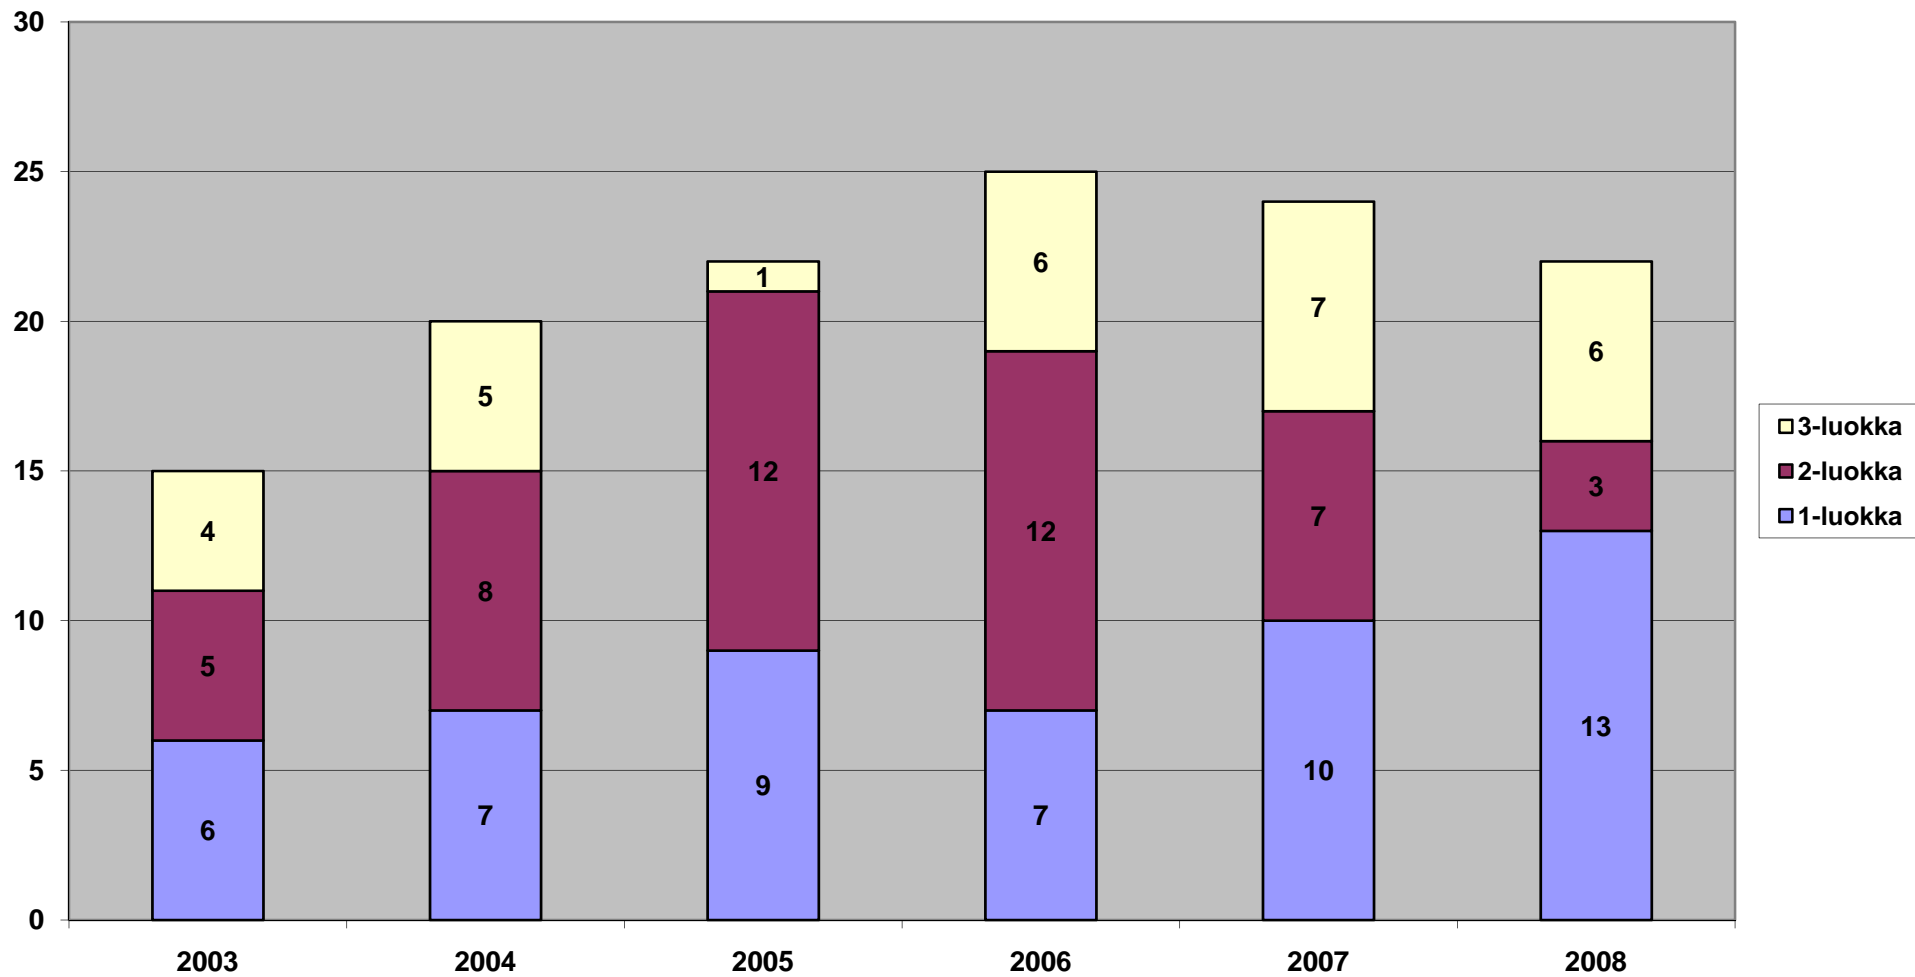

## VIESTISIJOITUKSET 1990-2008

	1990	1991	1992	1993	1994	1995	1996	1997	1998	1999	2000	2001	2002	2003	2004	2005	2006	2007	2008
■ Jukola	514	490	525	408	540	348	395	299	374	357	401	331	450	341	150	206	299	389	746
◆ Venlat	519	350	515	423	394	359	435	317	124	220	317	155	208	249	230	291	320	494	376
▲ Nuju					153	75	42	84	86	102	108	136			77	43	67	70	35

# JUKOLAN VIESTI 1950-2008

Suhteellinen sijoitus (sija/lähteneet yht\*100)

**11-21 SARJAT: KILPAILIJOIDEN LKM 2003-2008**  
Sarjan mukaan / kesäsuunnistus

**11-21 SARJAT: KILPAILIJOIDEN LKM 2003-2008**  
Luokituksen mukaan / kesäsuunnistus

**11-21 SARJAT: 1. LUOKAN SUUNNISTAJIEN LKM 2003-2008**  
(Kesäsuunnistus)

**10-21 SARJAT: ALUEKILPAILUJEN MITALISIJOJEN (1-3) LKM 1990-2008**  
**AM- ja AOK,AOV-kilpailut / kesäsuunnistus**