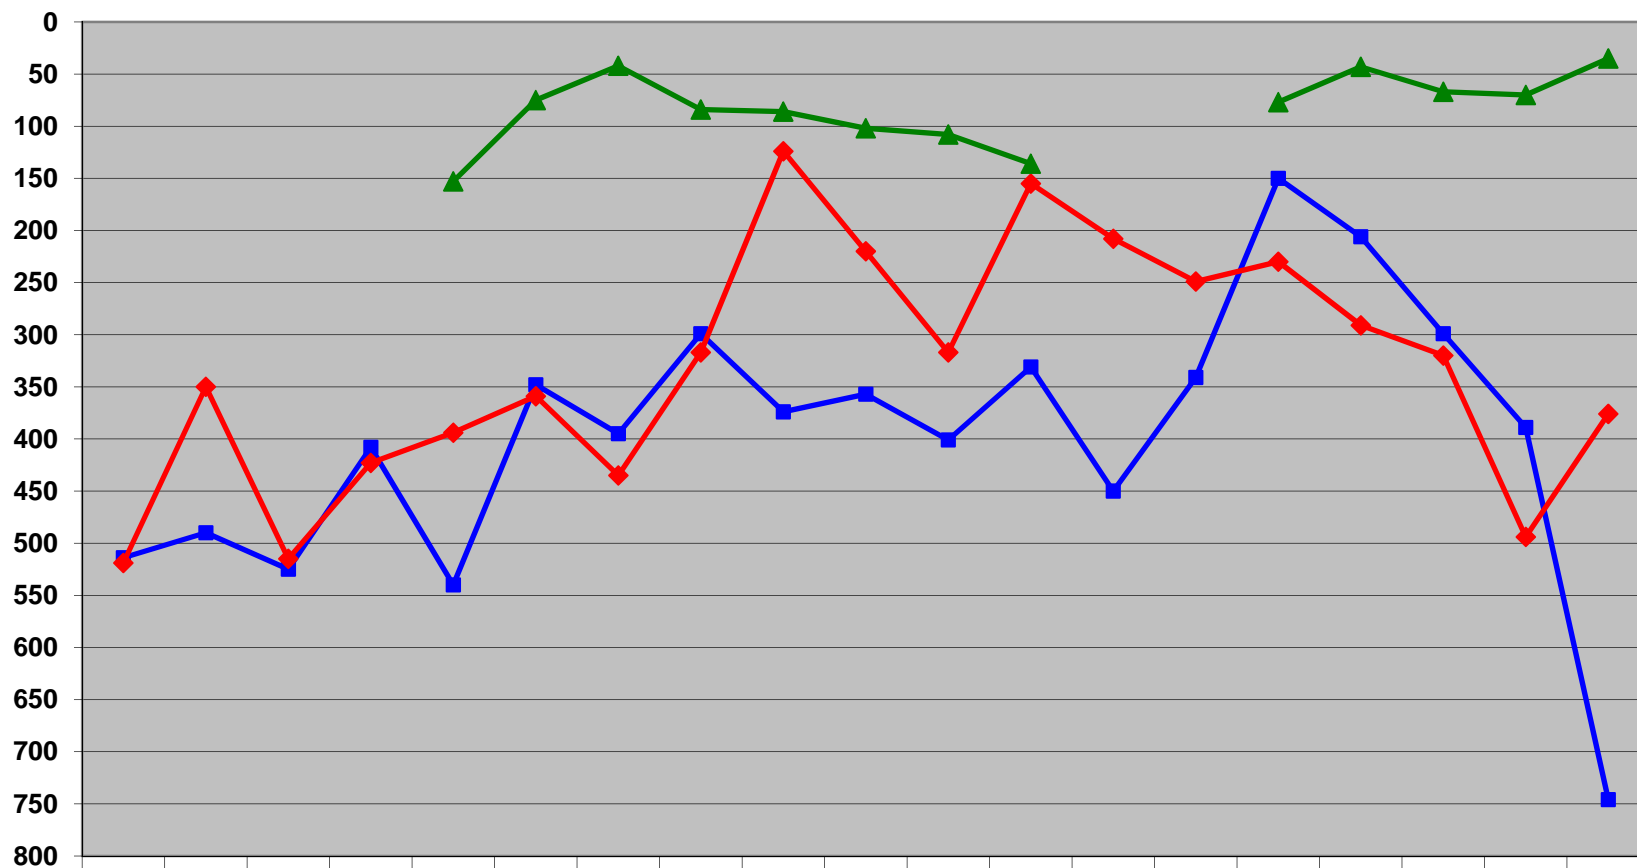

## VIESTISIJOITUKSET 1990-2008

	1990	1991	1992	1993	1994	1995	1996	1997	1998	1999	2000	2001	2002	2003	2004	2005	2006	2007	2008
■ Jukola	514	490	525	408	540	348	395	299	374	357	401	331	450	341	150	206	299	389	746
◆ Venlat	519	350	515	423	394	359	435	317	124	220	317	155	208	249	230	291	320	494	376
▲ Nuju					153	75	42	84	86	102	108	136			77	43	67	70	35

# JUKOLAN VIESTI 1950-2008

Suhteellinen sijoitus (sija/lähteneet yht\*100)

**11-21 SARJAT: KILPAILIJOIDEN LKM 2003-2008**  
Sarjan mukaan / kesäsuunnistus

**11-21 SARJAT: KILPAILIJOIDEN LKM 2003-2008**  
Luokituksen mukaan / kesäsuunnistus

**11-21 SARJAT: 1. LUOKAN SUUNNISTAJIEN LKM 2003-2008**  
(Kesäsuunnistus)

**10-21 SARJAT: ALUEKILPAILUJEN MITALISIJOJEN (1-3) LKM 1990-2008**  
**AM- ja AOK,AOV-kilpailut / kesäsuunnistus**