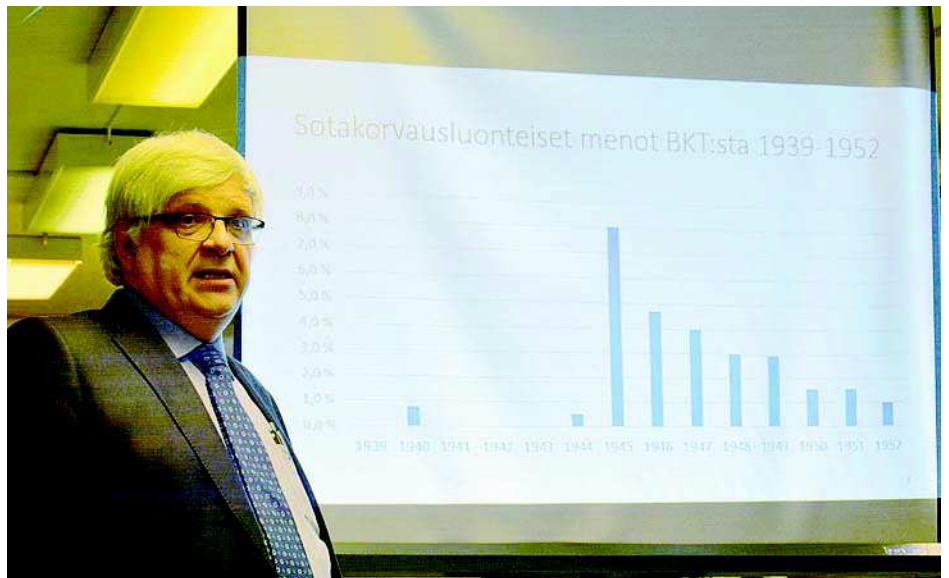

Nivalan Reserviupseerikerho ry:n
sääntömääräinen
kevätkokous pidetään

Nivalan Osuuspankin kokoustilassa
maanantaina 18.4.2016 klo 18.30 alkaen.

Käsitellään sääntömääräiset asiat. Lisäksi
asiana hallituksen täydentäminen.
Mukana Keski-Pohjanmaan MP-piirin
toiminnanjohtaja Antti Wall.

Nivalan Reserviupseerikerho ry:n hallitus

Vaasan Kiltapiiri – Vasa Gillesdistrikt Tiedottaa – Informerar

VETERAANIKONSERTTI – VETERAN-
KONSERT 26.4.2016 klo/kl. 18:00
VAASAN KIRKKO –
TREFALDIGHETSKYRKAN I VASA

Laivaston soittokunta – Flottans musikkår
* virsilauluja suomeksi ja ruotsiksi
* psalmsång på finska och svenska
* kirjallinen ohjelma 5 €
* skriftligt program 5 €
* kolehdin veteraanitoiminnan hyväksi
* kolekt till förmån för veteranarbetet
Hallintokappalainen Tuomo Klapuri
Major Jan-Erik Juslin

ESITELMÄTILAISUUDET –
FÖREDRAGSTILLFÄLLEN Ruotsin sotilas-
asiamies, eversti Bo Stennabb vierailee
Pohjanmaalla 16.–18.5.2016.
Sveriges försvarsattaché, överste Bo Sten-
nabb besöker Österbotten 16.–18.5.2016.
Han föreläser bl.a. i gymnasier.

Yleisötilaisuuksia/För allmänheten:
16.5.2016 klo/kl. 14:30 Selkämeren sairaskoti,
Bottenhavets sjukhem/GERITRIM.
Yhteenveto suomeksi.
17.5.2016 klo/kl. 14:00 Vaasan sotaveteraani-
museo, Vasa krigsveteranmuseum.
Yhteenveto suomeksi.

Enemmän tietoa /Mer information
Per-Elof Boström 040 708 8030

Taloushistorian professori Ilkka Nummela Jyväskylän yliopistosta.

Sotakorvaukset ja kansamme talous

Vaasan Sotaveteraanimuseossa avattiin uusi erikoisnäyttely

Vaasan Sotaveteraanimuseo-
on aktiivit ovat jälleen koon-
neet mielenkiintoisen näyt-
telyn, jossa kuvin ja sanoin
kerrataan toisen maailman-
sodan rauhansopimuksessa
maamme maksettavaksi
määrätyistä raskaista sota-
korvauksista.

Tällä kertaa näyttelyn
kokonaisuus poikkeaa ai-
emmista, sillä tähän liittyy
myös yleisöluentojen sarja.

Näyttelyn viralliset ava-

jauset pidettiin helmikuun
puolenvälin paikkeilla.

Ensimmäisen yleisöluen-
non piti sotakorvauksia
paljon tutkinut Jyväskylän
yliopiston taloushistorian
professori Ilkka Nummela.

Hänen aiheenaan oli "So-
takorvaukset ja kansamme
talous – Krigsskadestånden
och vår ekonomi".

Mielenkiintoinen luento
selvitti sotakorvausten tause-
ta ja maksua sekä osuutta

vuosien 1940–1952 brutto-
kansantuotteeseemme.

Aiheen kiinnostavuus ke-
räsi museon tilat lähes täy-
teen ja esitys herätti runsaasti
kysymyksiä sekä vilkkaan
keskustelun.

Monella seniorikansala-
isella oli omakohtaisia
muistikuvia, sillä useita
vaasalaisia teollisuuslaitok-
sia osallistui tuotteillaan so-
takorvausten maksuun.

Luentosarja jatkuu maa-

liskuulla, jolloin professori
Karl-Erik Michelsen esitel-
mői aiheesta Sotakorvaukset
ja maamme teollisuus.

Edelleen syksyllä 2016
on suunnitteilla 1–2 yleisö-
luentoa.

Talviaikaan Sotaveteraa-
nimuseo on avoinna sun-
nuntaisin klo 14:00–16:00.
Pääsiäisenä 27.3. ja Vappuna
1.5. museo on suljettu.

-r1-