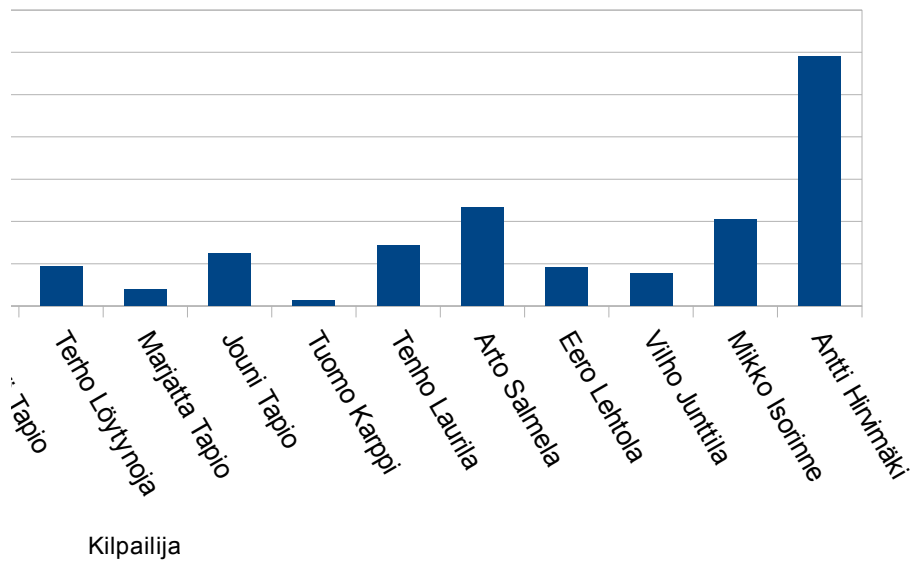

DIA

Juha Piippo	624
Kari Kero	412
Jani Orava	2390
Eljas Laukkanen	1244
Väinö Kaarlela	312
Mikko Lauri	26
Väinö Tapio	372
Terho Löytynoja	936
Marjatta Tapio	382
Jouni Tapio	1246
Tuomo Karppi	134
Tenho Laurila	1432
Arto Salmela	2336
Eero Lehtola	904
Vilho Junttila	772
Mikko Isorinne	2052
Antti Hirvimäki	5894

=>V

Virtaussuunta=>

irtaussuunta=>

DIA

laskenta

KILPAILIJA	Seura	KORTEPERÄ 7.7			KORTEPERÄ 14.7			KORTEPERÄ 21.7			KORTEPERÄ 28.7			YHTEENSÄ	
Eljas Laukkanen	Pyvaka	B9	2106	1	C20	3642	1						2	5748	
Arto Salmela	ViVa	A4	1578	2	B14	22222	1						3	23800	
Harri Mansikkala	PyPi	C14	1196	1	B10	8982	2						3	10178	
Väinö Tapio	ViVa	A8	1818	1	C17	1102	3						4	2920	
Eero Mustola	Pyvaka	A12	1160	3	B15	4498	3						6	5658	
Marjatta Tapio	ViVa	B10	1380	2	B12	1426	5						7	2806	
Sanna Mansikkala	PyPi	A5	1377	3	C16	814	4						7	2191	
Kalle Mehtätaalo	OuO			7	A9	2448	1						8	2448	
Jouni Tapio	ViVa	A11	0	6	C21	1510	2						8	1510	
Juha Piippo	OuO			7	A8	2146	2						9	2146	
Tuomo Karppi	ViVa	C16	480	2			7						9	480	
Petri Polvi		C17	86	3	C19	136	6						9	222	
Mirja Tervakangas	OuO			7	A5	934	3						10	934	
Hannu Illikainen	ViVa	C15	58	4	A6	478	6						10	536	
Veli-Matti Kippo	ViVa	A7	80	5	C18	430	5						10	510	
Aarne Vähäsöyrin	OuO			7	B11	1514	4						11	1514	
Erkki Männistö	OuO	A6	938	4			7						11	938	
Tenho Laurila	ViVa			7	A4	820	4						11	820	
Raimo Sahlgren	OuO	A13	628	4			7						11	628	
Pertti Sarja				7	A7	648	5						12	648	
Minna Kippo	ViVa			7	B13	600	6						13	600	
													0	0	
													0	0	
													0	0	
													0	0	
													0	0	
													0	0	
													0	0	
													0	0	
													0	0	
													0	0	
													0	0	