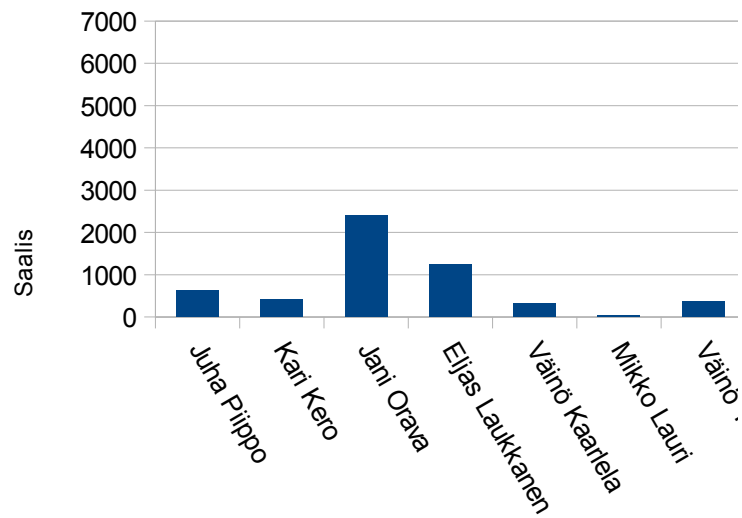

DIA

Juha Piippo	624
Kari Kero	412
Jani Orava	2390
Eljas Laukkanen	1244
Väinö Kaarlela	312
Mikko Lauri	26
Väinö Tapio	372
Terho Löytynoja	936
Marjatta Tapio	382
Jouni Tapio	1246
Tuomo Karppi	134
Tenho Laurila	1432
Arto Salmela	2336
Eero Lehtola	904
Vilho Junttila	772
Mikko Isorinne	2052
Antti Hirvimäki	5894

=>V

Virtaussuunta=>

irtaussuunta=>

DIA

laskenta

KILPAILIJA	Seura	KORTEPERÄ 7.7			KORTEPERÄ 14.7			KORTEPERÄ 21.7			KORTEPERÄ 28.7			YHTEENSÄ	
Eljas Laukkanen	Pyvaka	B9	2106	1	C20	3642	1						2	5748	
Arto Salmela	ViVa	A4	1578	2	B14	22222	1						3	23800	
Harri Mansikkala	PyPi	C14	1196	1	B10	8982	2						3	10178	
Väinö Tapio	ViVa	A8	1818	1	C17	1102	3						4	2920	
Eero Mustola	Pyvaka	A12	1160	3	B15	4498	3						6	5658	
Marjatta Tapio	ViVa	B10	1380	2	B12	1426	5						7	2806	
Sanna Mansikkala	PyPi	A5	1377	3	C16	814	4						7	2191	
Kalle Mehtätaalo	OuO			7	A9	2448	1						8	2448	
Jouni Tapio	ViVa	A11	0	6	C21	1510	2						8	1510	
Juha Piippo	OuO			7	A8	2146	2						9	2146	
Tuomo Karppi	ViVa	C16	480	2			7						9	480	
Petri Polvi		C17	86	3	C19	136	6						9	222	
Mirja Tervakangas	OuO			7	A5	934	3						10	934	
Hannu Illikainen	ViVa	C15	58	4	A6	478	6						10	536	
Veli-Matti Kippo	ViVa	A7	80	5	C18	430	5						10	510	
Aarne Vähäsöyrin	OuO			7	B11	1514	4						11	1514	
Erkki Männistö	OuO	A6	938	4			7						11	938	
Tenho Laurila	ViVa			7	A4	820	4						11	820	
Raimo Sahlgren	OuO	A13	628	4			7						11	628	
Pertti Sarja				7	A7	648	5						12	648	
Minna Kippo	ViVa			7	B13	600	6						13	600	
													0	0	
													0	0	
													0	0	
													0	0	
													0	0	
													0	0	
													0	0	
													0	0	
													0	0	
													0	0	
													0	0	