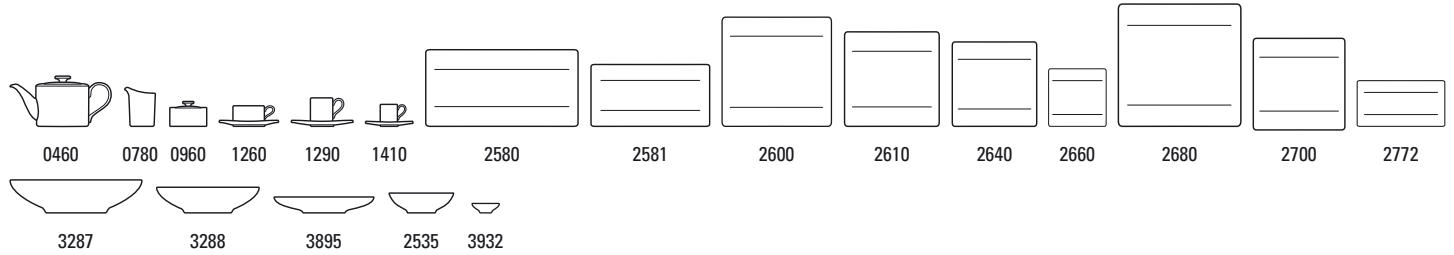

## Modern Grace 10-4510-

Code	Items	Dim.	EUR
0460	<b>Teapot 6 pers.</b>	{1} 1,20l	<b>119,00</b>
0780	<b>Creamer 6 pers.</b>	{1} 0,22l	<b>32,90</b>
0960	<b>Sugar/jampot 6 pers.</b>	{1} 0,33l	<b>34,90</b>
1260	<b>Tea cup &amp; saucer 2pcs</b>		<b>34,90</b>
1270	Tea cup	{6} 0,23l	<b>22,00</b>
1280	Saucer tea cup	{6} 17x14cm	<b>12,90</b>
1290	<b>Coffee cup &amp; saucer 2pcs</b>		<b>34,90</b>
1300	Coffee cup	{6} 0,21l	<b>22,00</b>
1310	Saucer coffee cup	{6} 17x14cm	<b>12,90</b>
1410	<b>Espresso cup &amp; saucer 2pcs</b>		<b>32,90</b>
1420	Espresso cup	{6} 0,08l	<b>21,00</b>
1430	Saucer espresso cup	{6} 14x11cm	<b>11,90</b>