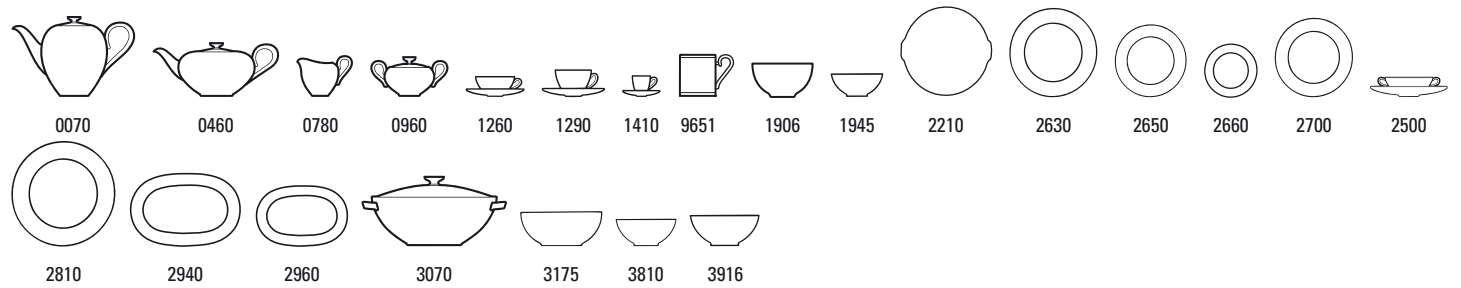

# SAMARKAND

⊕ 2010

Premium Bone Porcelain, dishwasher safe

Classic Buffet plate

Samarkand Mosaic

**Samarkand 10-4645-**

Code	Items	Dim.	EUR
0070	<b>Coffeepot 6 pers.</b>	{1} 1,50l	<b>149,00</b>
0460	<b>Teapot 6 pers.</b>	{1} 1,00l	<b>149,00</b>
0780	<b>Creamer 6 pers.</b>	{1} 0,21l	<b>61,00</b>
0960	<b>Sugar/jampot 6 pers.</b>	{1} 0,35l	<b>67,00</b>
1260	<b>Tea cup &amp; saucer 2pcs</b>		<b>53,00</b>
1270	Tea cup	{6} 0,20l	<b>32,00</b>
1280	Saucer tea cup	{6} 15cm	<b>21,00</b>
1290	<b>Coffee cup &amp; saucer 2pcs</b>		<b>53,00</b>
1300	Coffee cup	{6} 0,20l	<b>32,00</b>
1310	Saucer coffee cup	{6} 15cm	<b>21,00</b>
1410	<b>Espresso cup &amp; saucer 2pcs</b>		<b>47,90</b>
1420	Espresso cup	{6} 0,10l	<b>28,90</b>
1430	Saucer espresso cup	{6} 12cm	<b>19,00</b>
9651	<b>Mug</b>	{6} 0,30l	<b>32,90</b>
1906	<b>Bowl</b>	{4} 13cm	<b>45,00</b>
1945	<b>Individual bowl</b>	{4} 11cm	<b>39,00</b>
2210	<b>Cake plate</b>	{1} 34cm	<b>149,00</b>
2630	<b>Flat plate</b>	{6} 27cm	<b>48,00</b>
2650	<b>Salad plate</b>	{6} 22cm	<b>45,00</b>
2660	<b>Bread &amp; butter plate</b>	{6} 16cm	<b>39,90</b>
2700	<b>Deep plate</b>	{6} 24cm	<b>48,00</b>
2500	<b>Soup cup &amp; saucer 2pcs</b>		<b>99,00</b>