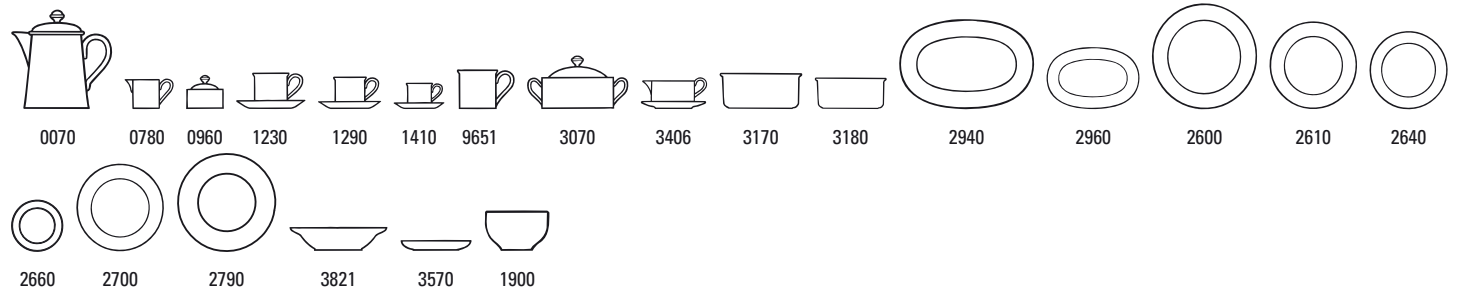

### Twist Alea Limone 10-1360- ①

Code	Items	Dim.	EUR
0070	<b>Coffeepot 6 pers.</b>	{1} 1,25l	<b>105,00</b>
0780	<b>Creamer 6 pers.</b>	{1} 0,20l	<b>42,90</b>
0960	<b>Sugar/jampot 6 pers.</b>	{1} 0,20l	<b>44,90</b>
1230	<b>Breakfast cup &amp; saucer 2pcs</b>		<b>44,90</b>
1240	Breakfast cup	{6} 0,30l	<b>28,00</b>
1250	Saucer breakfast cup	{6} 17cm	<b>16,90</b>
1290	<b>Coffee/tea cup &amp; saucer 2pcs</b>		<b>35,90</b>
1300	Coffee/tea cup	{6} 0,20l	<b>22,00</b>
1310	Saucer coffee/tea cup	{6} 14cm	<b>13,90</b>
1410	<b>Espresso cup &amp; saucer 2pcs</b>		<b>32,90</b>
1420	Espresso cup	{6} 0,10l	<b>20,00</b>
1430	Saucer espresso cup	{6} 12cm	<b>12,90</b>
9651	<b>Mug</b>	{6} 0,30l	<b>23,90</b>
3070	<b>Covered vegetable</b>	{1} 2,30l	<b>175,00</b>
3406	<b>Sauceboat 2pcs.</b>	0,35l	<b>79,90</b>
3407	Sauceboat without saucer	{1} 0,35l	<b>43,00</b>
3408	Saucer sauceboat	{1}	<b>36,90</b>
3170	<b>Salad bowl (2)</b>	{1} 23cm	<b>79,00</b>
3180	<b>Salad bowl (3)</b>	{1} 20cm	<b>69,00</b>
2940	<b>Oval platter (2)</b>	{1} 41cm	<b>105,00</b>
2960	<b>Oval platter (3)</b>	{1} 34cm	<b>79,00</b>
2600	<b>Buffet plate</b>	{1} 30cm	<b>78,00</b>
2610	<b>Flat plate</b>	{6} 27cm	<b>29,90</b>
2640	<b>Salad plate</b>	{6} 21cm	<b>27,90</b>
2660	<b>Bread &amp; butter plate</b>	{6} 17cm	<b>22,90</b>