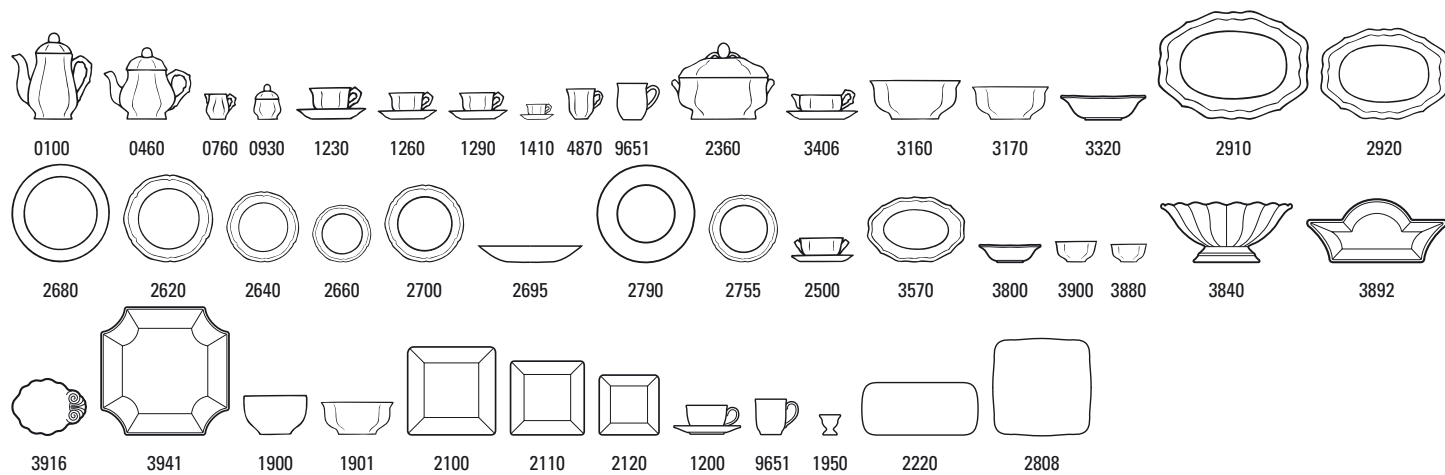

# FRENCH GARDEN

⊕ 1997

Premium Porcelain, dishwasher safe, microwave safe

French Garden Vienne / Orange / Valence / Fleurence

Charm & Breakfast French Garden

7851

**French Garden Fleurence 10-2281-**

Code	Items	Dim.	EUR
0100	<b>Coffeepot 6 pers.</b>	{1} 1,25l	<b>125,00</b>
0460	<b>Teapot 6 pers.</b>	{1} 1,00l	<b>125,00</b>
0760	<b>Creamer 6 pers.</b>	{1} 0,25l	<b>42,90</b>
0930	<b>Covered sugar 6 pers.</b>	{1} 0,20l	<b>52,90</b>
1230	<b>Breakfast cup &amp; saucer 2pcs</b>		<b>49,90</b>
1240	Breakfast cup	{6} 0,35l	<b>31,90</b>
1250	Saucer breakfast cup	{6} 17cm	<b>18,00</b>
1260	<b>Tea cup &amp; saucer 2pcs</b>		<b>38,90</b>
1270	Tea cup	{6} 0,20l	<b>23,90</b>
1280	Saucer tea cup	{6} 15cm	<b>15,00</b>
1290	<b>Coffee cup &amp; saucer 2pcs</b>		<b>38,90</b>
1300	Coffee cup	{6} 0,20l	<b>23,90</b>
1310	Saucer coffee cup	{6} 15cm	<b>15,00</b>
1410	<b>Espresso cup &amp; saucer 2pcs</b>		<b>32,90</b>
1420	Espresso cup	{6} 0,10l	<b>19,90</b>
1430	Saucer espresso cup	{6} 13cm	<b>13,00</b>
4870	<b>Mug</b>	{6} 0,30l	<b>23,90</b>
9651	<b>Mug</b>	{6} 0,42l	<b>26,90</b>
2360	<b>Oval soup tureen</b>	{1} 2,50l	<b>259,00</b>
3406	<b>Sauceboat 2pcs.</b>	0,40l	<b>99,00</b>
3407	Sauceboat without saucer	{1} 0,40l	<b>50,00</b>
3408	Saucer sauceboat	{1} 24cm	<b>49,00</b>
3160	<b>Salad bowl (1)</b>	{1} 25cm	<b>105,00</b>
3170	<b>Salad bowl (2)</b>	{1} 21cm	<b>69,00</b>
3320	<b>Salad bowl square</b>	{1} 21cm	<b>79,00</b>
2910	<b>Oval platter (1)</b>	{1} 44cm	<b>139,00</b>
2920	<b>Oval platter (2)</b>	{1} 37cm	<b>99,00</b>
2680	<b>Buffet plate</b>	{1} 30cm	<b>69,00</b>
2620	<b>Flat plate</b>	{6} 26cm	<b>31,90</b>
2640	<b>Salad plate</b>	{6} 21cm	<b>29,90</b>
2660	<b>Bread &amp; butter plate</b>	{6} 17cm	<b>26,90</b>
2700	<b>Deep plate</b>	{6} 23cm	<b>31,90</b>
2695	<b>Pasta plate/salad bowl</b>	{6} 23cm	<b>36,90</b>
2790	<b>Deep plate/pasta plate</b>	{6} 30cm	<b>36,90</b>
2755	<b>Deep plate</b>	{6} 20cm	<b>31,90</b>
2500	<b>Soup cup &amp; saucer 2pcs</b>		<b>64,90</b>
2510	Soup cup	{6} 0,35l	<b>46,90</b>
2520	Saucer soup cup	{6} 17cm	<b>18,00</b>
3570	<b>Pickle dish</b>	{1} 24cm	<b>49,00</b>
3800	<b>Individual bowl</b>	{6} 15cm	<b>28,90</b>
3900	<b>Individual bowl (2)</b>	{6} 15cm	<b>28,90</b>
3880	<b>Individual bowl (3)</b>	{6} 12cm	<b>25,90</b>
3840	<b>Salad bowl on stand</b>	{1} 31cm	<b>149,00</b>