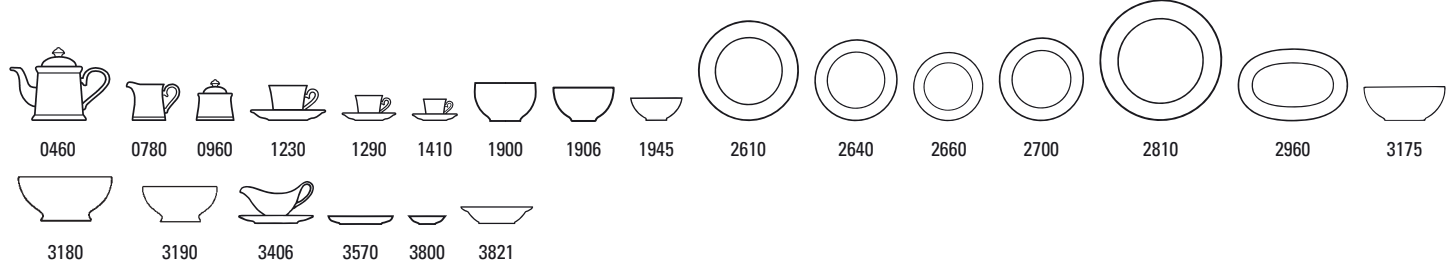

## Althea Nova 10-3504-

Code	Items	Dim.	EUR
0460	<b>Teapot 6 pers.</b>	{1} 1,10l	<b>69,00</b>
0780	<b>Creamer 6 pers.</b>	{1} 0,30l	<b>26,90</b>
0960	<b>Covered sugar 6 pers.</b>	{1} 0,30l	<b>32,90</b>
1230	<b>Breakfast cup &amp; saucer 2pcs</b>		<b>36,90</b>
1240	Breakfast cup	{6} 0,35l	<b>19,90</b>
1250	Saucer breakfast cup	{6} 18cm	<b>17,00</b>
1290	<b>Coffee cup &amp; saucer 2pcs</b>		<b>27,90</b>
1300	Coffee/tea cup	{6} 0,20l	<b>15,90</b>
1310	Saucer coffee/tea cup	{6} 16cm	<b>12,00</b>
1410	<b>Espresso cup &amp; saucer 2pcs</b>		<b>24,90</b>
1420	Espresso cup	{6} 0,15l	<b>14,90</b>
1430	Saucer espresso cup	{6} 14cm	<b>10,00</b>
1900	<b>Bowl</b>	{4} 0,75l	<b>21,90</b>
1906	<b>Bowl</b>	{4} 13cm	<b>19,90</b>