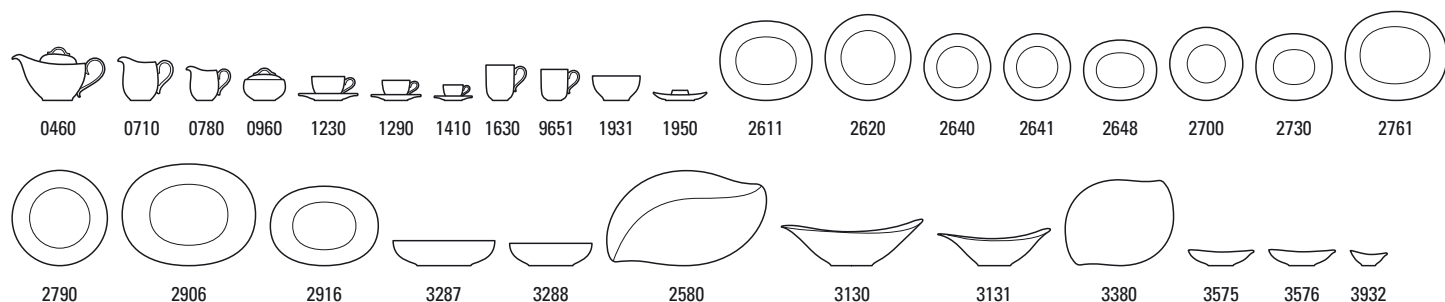

**Marieffleur Basic 10-4100-**

Code	Items	Dim.	EUR
0460	<b>Teapot 6 pers.</b>	{1} 1,20l	<b>89,00</b>
0710	<b>Milk jug</b>	{1} 0,60l	<b>46,90</b>
0780	<b>Creamer 6 pers.</b>	{1} 0,30l	<b>32,90</b>
0960	<b>Sugar/jampot 6 pers.</b>	{1} 0,45l	<b>34,90</b>
1230	<b>Breakfast cup &amp; saucer 2pcs</b>		<b>34,90</b>
1240	Breakfast cup	{6} 0,39l	<b>18,90</b>
1250	Saucer breakfast cup	{6} 19cm	<b>16,00</b>
1290	<b>Coffee cup &amp; saucer 2pcs</b>		<b>24,90</b>
1300	Coffee cup	{6} 0,25l	<b>14,90</b>
1310	Saucer coffee cup	{6} 16cm	<b>10,00</b>
1410	<b>Espresso cup &amp; saucer 2pcs</b>		<b>22,90</b>
1420	Espresso cup	{6} 0,08l	<b>13,90</b>
1430	Saucer espresso cup	{6} 12cm	<b>9,00</b>
1630	<b>Latte Macchiato Mug</b>	{6} 0,48l	<b>19,90</b>
9651	<b>Mug</b>	{6} 0,35l	<b>16,90</b>
1931	<b>French-Bol</b>	{4} 0,75l	<b>19,90</b>
1950	<b>Egg cup</b>	{4}	<b>16,90</b>
2611	<b>Oval flat plate</b>	{6} 29x25cm	<b>23,90</b>
2620	<b>Flat plate</b>	{6} 27cm	<b>21,90</b>
2640	<b>Salad plate</b>	{6} 21cm	<b>19,90</b>
2641	<b>Salad plate - new</b>	{6} 21cm	<b>19,90</b>
2648	<b>Oval salad plate</b>	{6} 23x19cm	<b>21,90</b>
2700	<b>Deep plate</b>	{6} 23cm	<b>21,90</b>
2730	<b>Oval deep plate</b>	{6} 24x21cm	<b>23,90</b>
2761	<b>Oval gourmet plate</b>	{1} 32x28cm	<b>32,90</b>
2790	<b>Round gourmet plate</b>	{1} 30cm	<b>34,90</b>
2906	<b>Serving dish</b>	{1} 42cm	<b>79,00</b>
2916	<b>Serving dish</b>	{1} 34cm	<b>65,00</b>
3287	<b>Oval bowl</b>	{1} 32cm	<b>49,90</b>
3288	<b>Oval bowl</b>	{1} 26cm	<b>46,90</b>