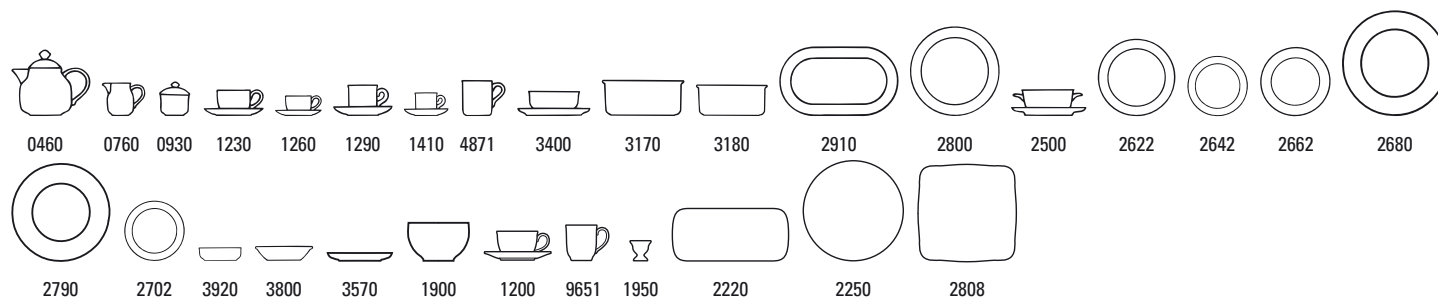

# DESIGN NAIF

⊕ 1979

Dinnerware

Premium Porcelain, dishwasher safe, microwave safe

Charm & Breakfast Design Naif

Design Naif Gifts

**Design Naif 10-2337-**

Code	Items	Dim.	EUR
0460	<b>Teapot 6 pers.</b>	{1} 0,90l	<b>129,00</b>
0760	<b>Creamer 6 pers.</b>	{1} 0,25l	<b>46,90</b>
0930	<b>Covered sugar 6 pers.</b>	{1} 0,20l	<b>52,90</b>
1230	<b>Breakfast cup &amp; saucer 2pcs</b>		<b>56,90</b>
1240	Breakfast cup	{6} 0,42l	<b>32,00</b>
1250	Saucer breakfast cup	{6} 17cm	<b>24,90</b>
1260	<b>Tea cup &amp; saucer 2pcs</b>		<b>41,90</b>
1270	Tea cup	{6} 0,25l	<b>24,00</b>
1280	Saucer tea cup	{6} 15cm	<b>17,90</b>
1290	<b>Coffee cup &amp; saucer 2pcs</b>		<b>41,90</b>
1300	Coffee cup	{6} 0,20l	<b>24,00</b>
1310	Saucer coffee cup	{6} 15cm	<b>17,90</b>
1410	<b>Espresso cup &amp; saucer 2pcs</b>		<b>37,90</b>
1420	Espresso cup	{6} 0,10l	<b>22,00</b>
1430	Saucer espresso cup	{6} 12cm	<b>15,90</b>
4871	<b>Mug Gardener</b>	{6} 0,30l	<b>23,90</b>
4872	<b>Mug Castle</b>	{6} 0,30l	<b>23,90</b>
4873	<b>Mug Boat</b>	{6} 0,30l	<b>23,90</b>
4874	<b>Mug Fisherman</b>	{6} 0,30l	<b>23,90</b>
4875	<b>Mug Hamlet</b>	{6} 0,30l	<b>23,90</b>
4876	<b>Mug Village street</b>	{6} 0,30l	<b>23,90</b>
3400	<b>Sauceboat 1pc.</b>	{1} 0,40l	<b>79,00</b>
3170	<b>Salad bowl (2)</b>	{1} 23cm	<b>99,00</b>
3180	<b>Salad bowl (3)</b>	{1} 20cm	<b>79,00</b>
2910	<b>Oval platter (2)</b>	{1} 34cm	<b>99,00</b>
2800	<b>Round platter</b>	{1} 31cm	<b>99,00</b>
2500	<b>Soup cup &amp; saucer 2pcs</b>		<b>62,90</b>
2510	Soup cup	{6} 0,45l	<b>39,00</b>
2520	Saucer soup cup	{6} 19cm	<b>23,90</b>
2622	<b>Flat plate Farmer</b>	{6} 27cm	<b>35,00</b>
2623	<b>Flat plate Noah's ark</b>	{6} 27cm	<b>35,00</b>
2624	<b>Flat plate Poultry farm</b>	{6} 27cm	<b>35,00</b>
2625	<b>Flat plate Village</b>	{6} 27cm	<b>35,00</b>
2626	<b>Flat plate Fireplace</b>	{6} 27cm	<b>35,00</b>
2627	<b>Flat plate Huntsman</b>	{6} 27cm	<b>35,00</b>
2642	<b>Salad plate Farmer</b>	{6} 21cm	<b>33,00</b>
2643	<b>Salad plate Noah's ark</b>	{6} 21cm	<b>33,00</b>
2644	<b>Salad plate Poultry farm</b>	{6} 21cm	<b>33,00</b>
2645	<b>Salad plate Village</b>	{6} 21cm	<b>33,00</b>
2646	<b>Salad plate Fireplace</b>	{6} 21cm	<b>33,00</b>
2647	<b>Salad plate Huntsman</b>	{6} 21cm	<b>33,00</b>