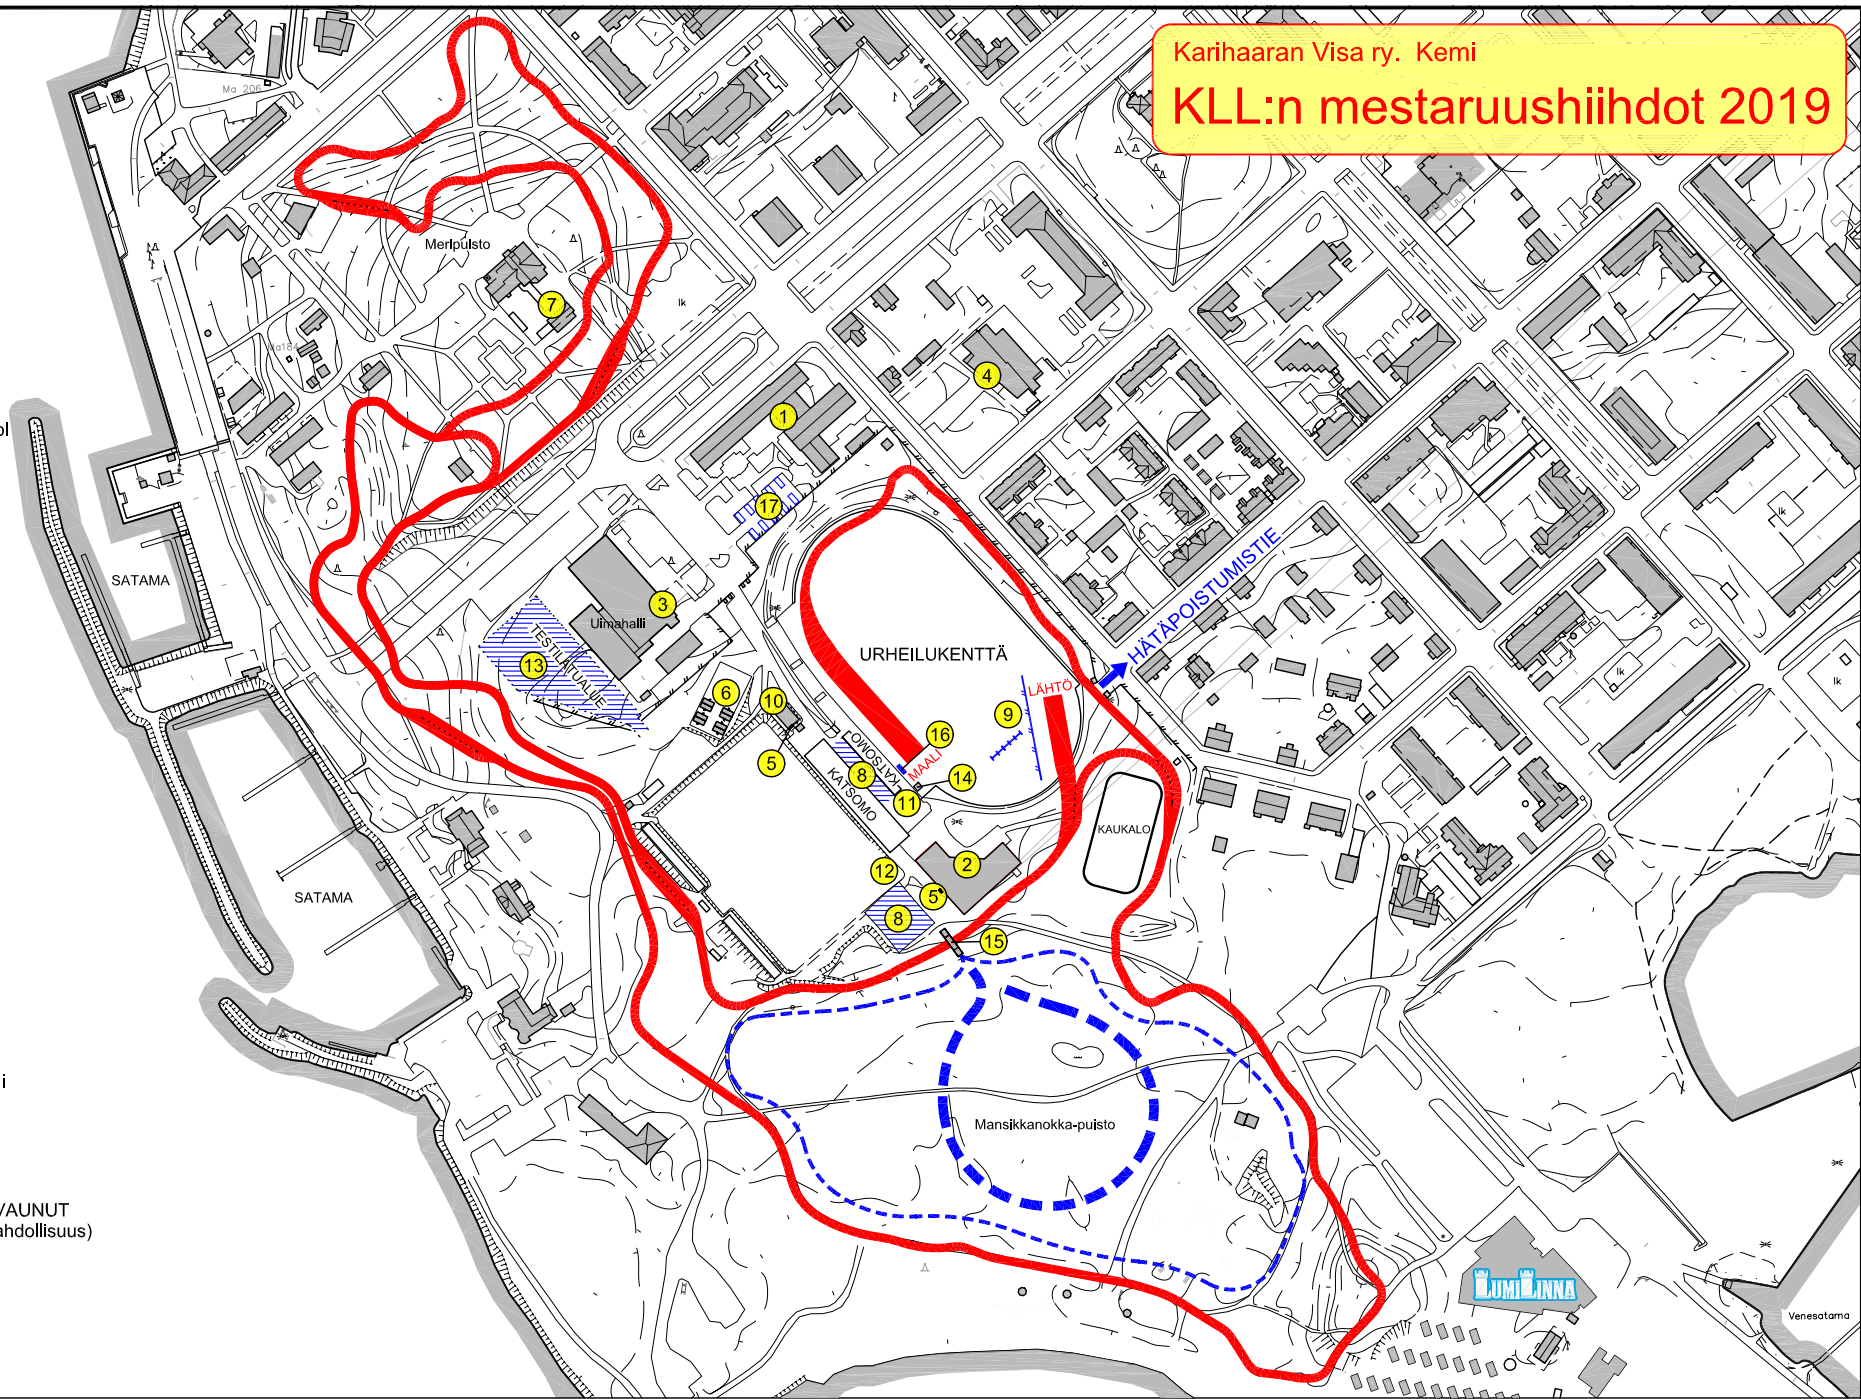

- 1 KISAKANSLIA
- info
- mediacentter
- numerolaput
-
- 2 HUOLTOTILAT
- ensiapu
- kilpailijoiden pukuhuoneet
- 3 PESEYTYMINEN
- sauna + uimahalli
-
- 4 RUOKALA
-
- 5 WC
- kahvilan ulkopäädystä 2 kpl
- huoltotilan ulkoseinustalla 2 kpl
- 6 POOLITILAT
- 8 kpl 6 x 2,3 m
-
- 7 VIP-tilat
- 8 MYYNTIALUE
- katsomoiden välissä
- koripallokentällä
- 9 LÄHTÖALUE
- lähtökarsina
- vaatepussitelineet
- 10 KAHVILA
-
- 11 TULOS- JA INFOTAUULUT
- katsomon päädystä
- 12 PALKINTOPALLI
-
- 13 TESTILATUALUE
-
- 14 KUULUTTAMO
-
- 15 ALIKULKUSILTA
- käynti verryttelyladulle sillan yli
- 16 AJANOTTOKESKUS
- kontti n. 6 x 2,3 m
- 17 P-ALUE - ASUNTOAUTOT JA -VAUNUT
- n. 10 paikkaa (sähköliitäntämahdollisuus)
- 18 P-ALUE - HENKILÖAUTOT
- katso OPASKARTTA

KILPAILUALUEKARTTA

KILPALATU ———
 VERRYTTELYLATU - - - -
 YLEISÖPOLKU ·····

100 m
 (A4-koko = ~1:4000)

Pohja-aineisto Kemlin kaupungin kaavakartta.
 1.2.2019 Tuomo Miettinen