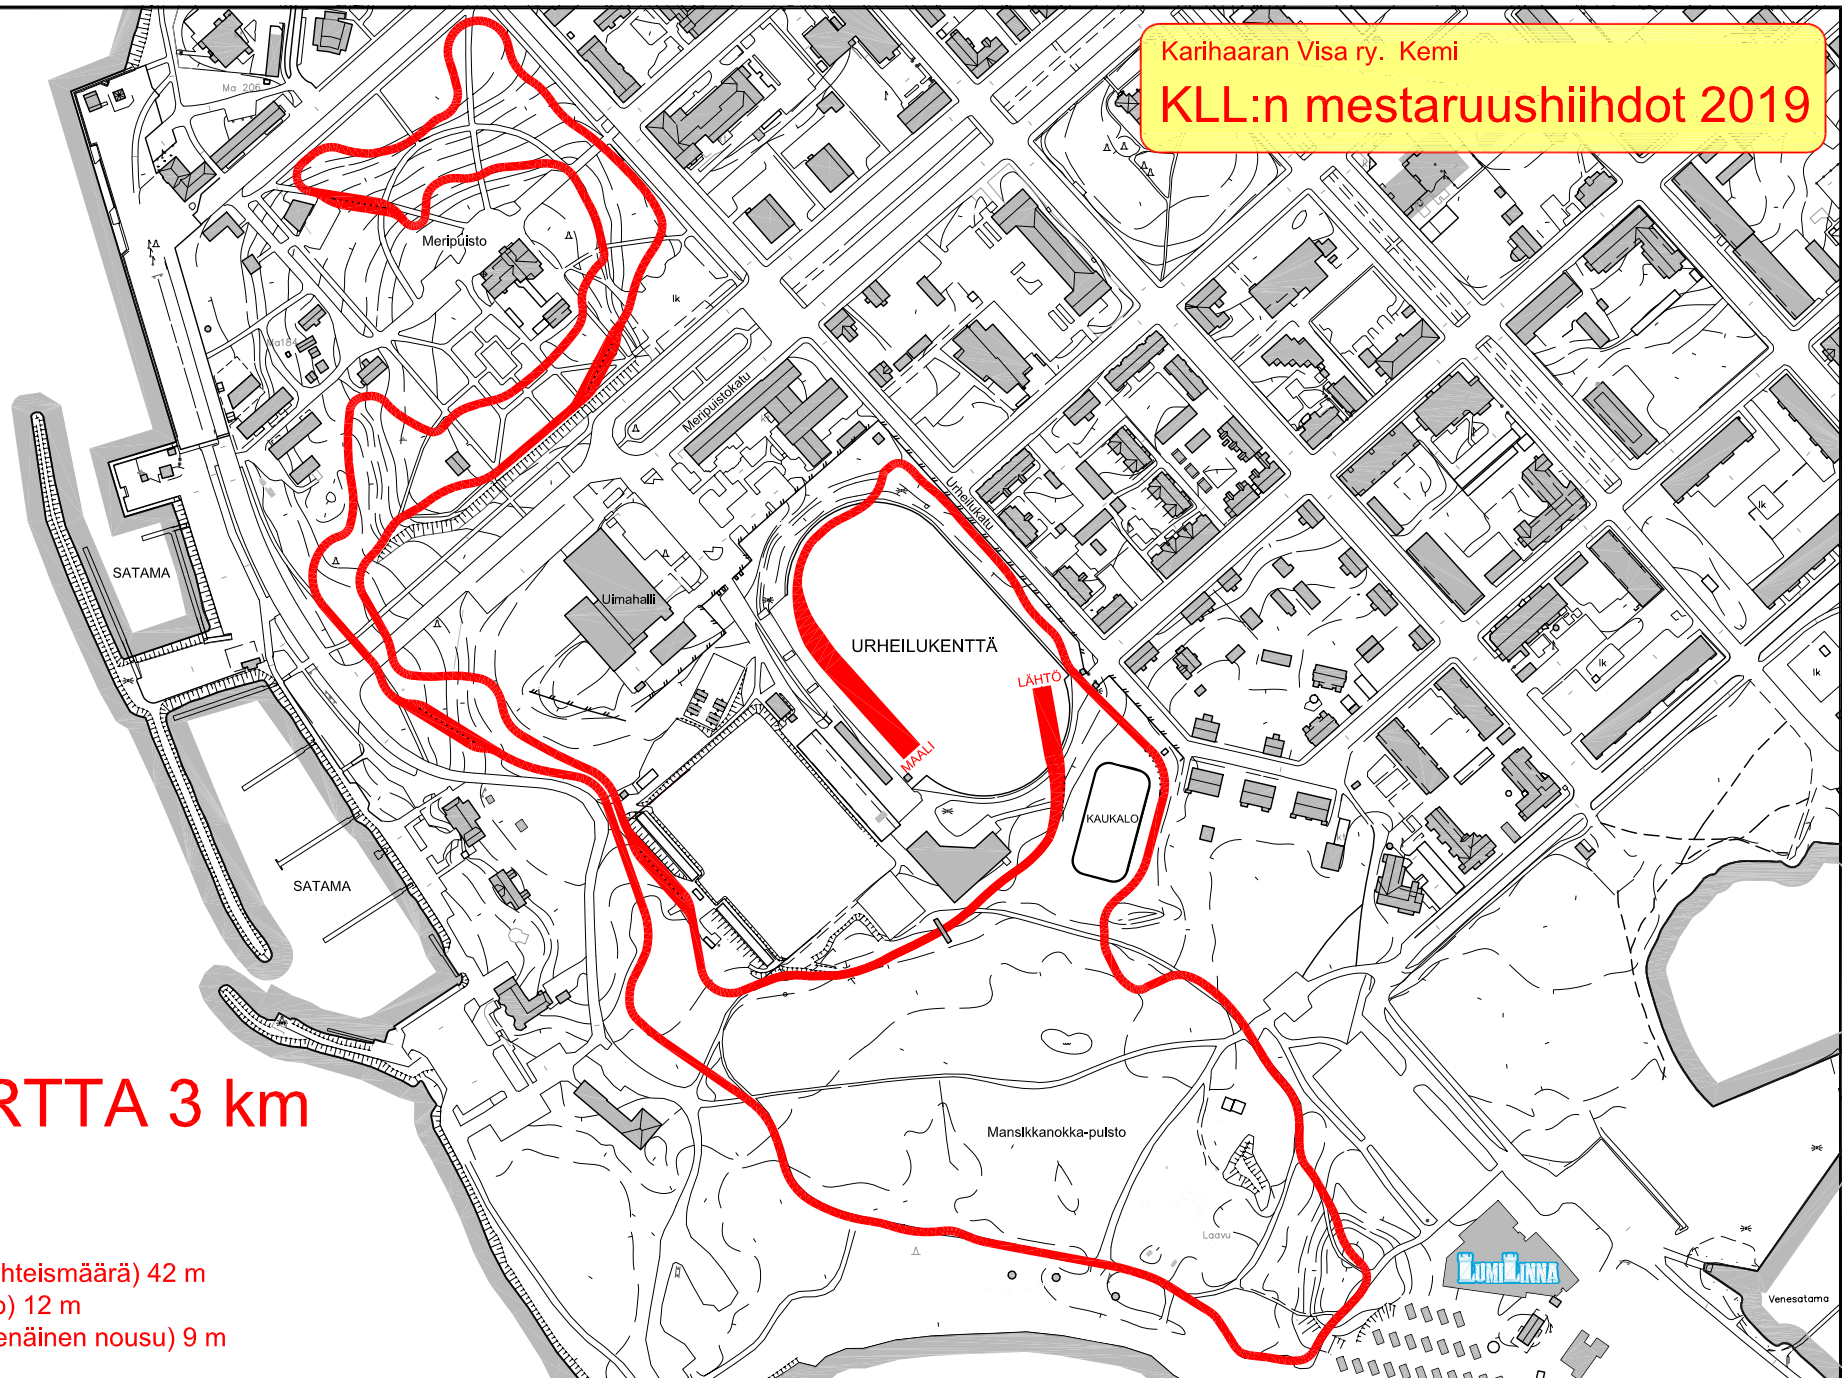

# KLL:n mestaruushiihdot 2019

## LATUKARTTA 3 km

Korkeusprofiili:

- TC (nousujen yhteismäärä) 42 m
- HD (korkeusero) 12 m
- MC (suurin yhtenäinen nousu) 9 m

Pohja-aineisto Kemlin kaupungin kaavakartta,  
1.12.2018 Tuomo Miettunen