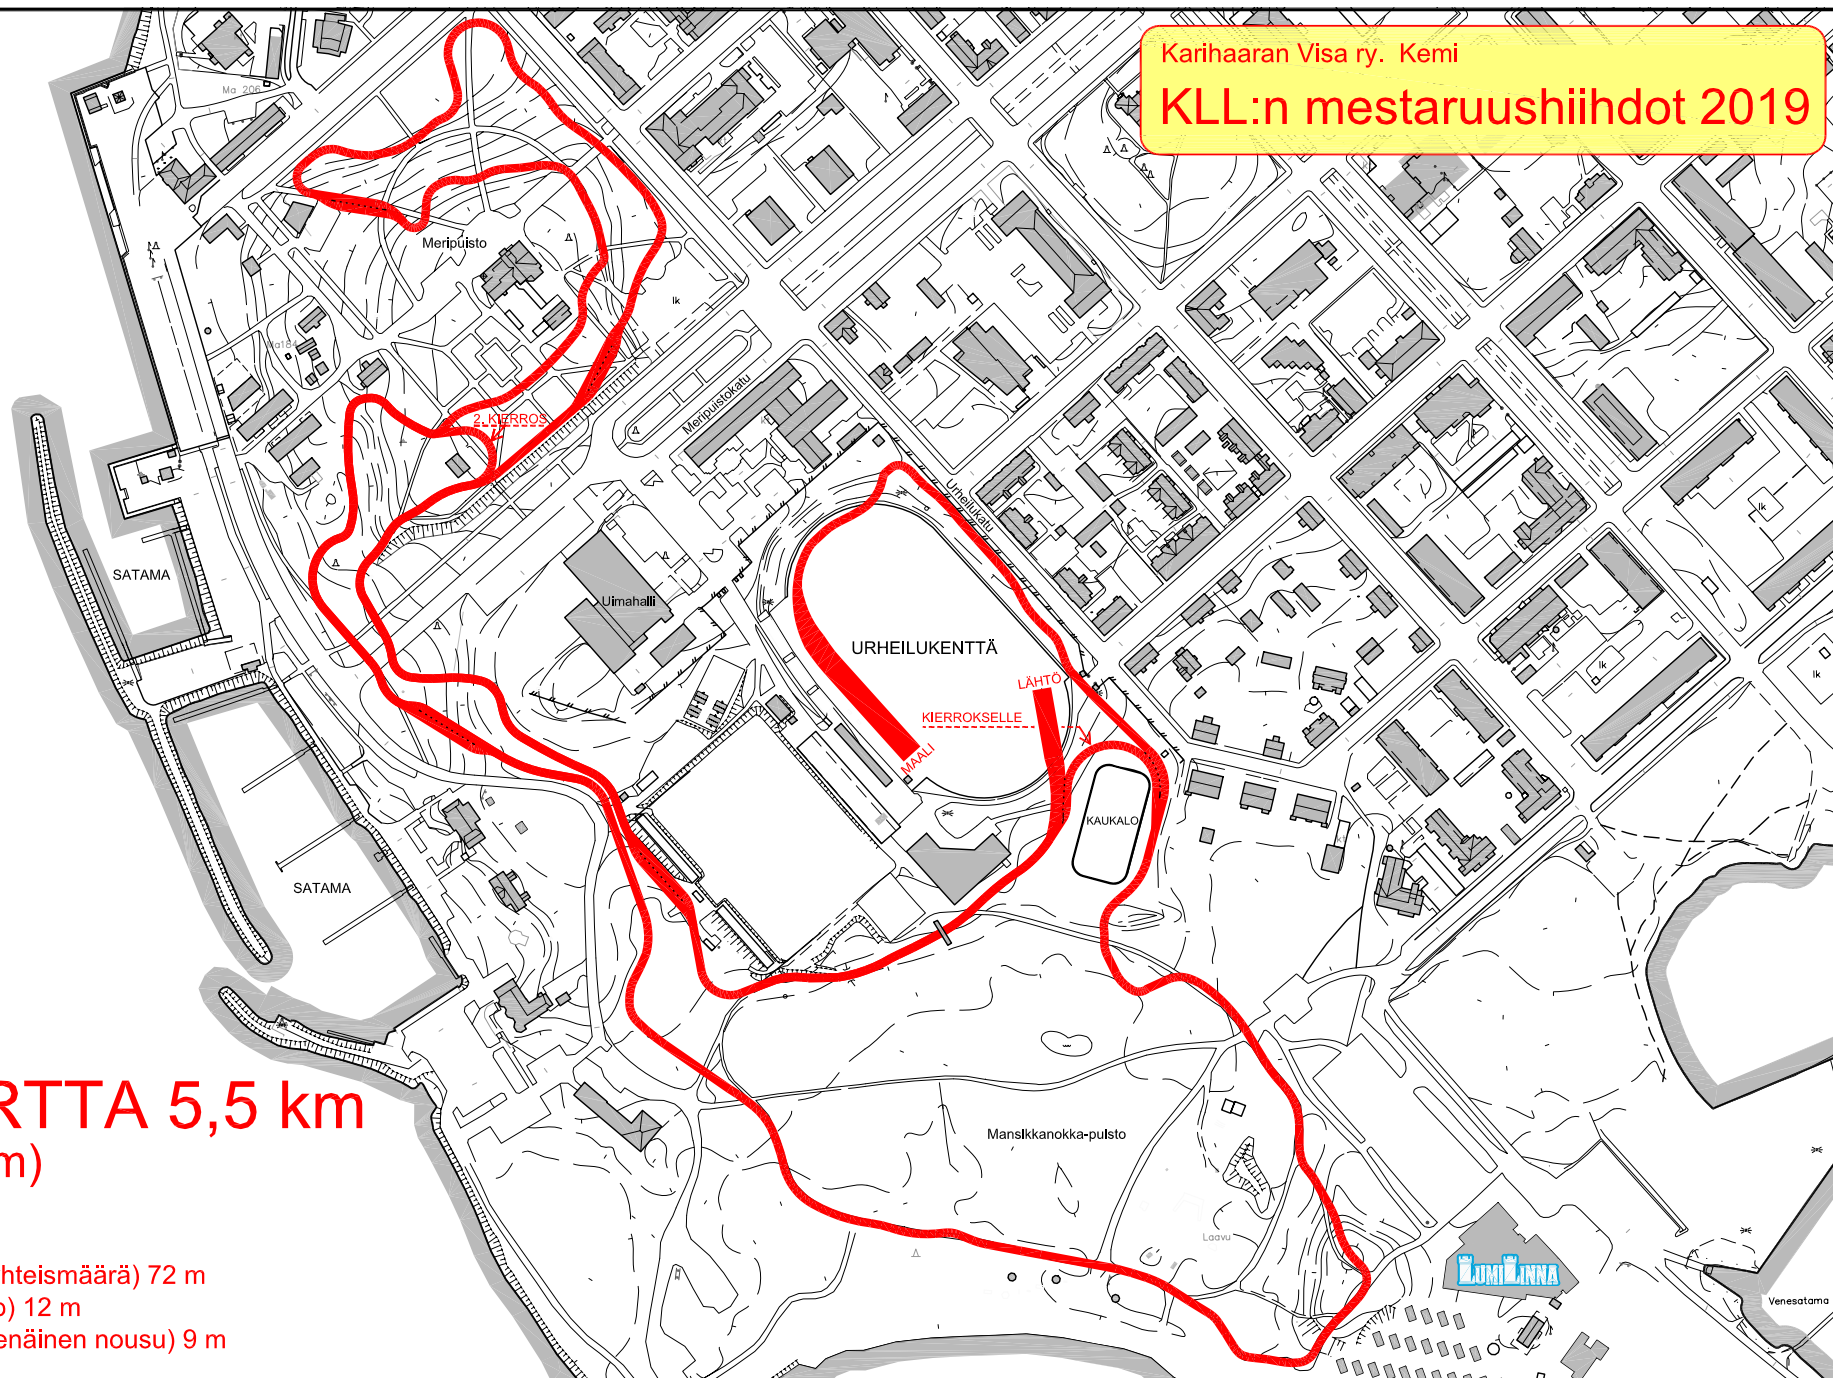

Karihaaran Visa ry. Kemi

KLL:n mestaruushiihdot 2019

LATUKARTTA 5,5 km (3 km + 2,5 km)

Korkeusprofiili:

- TC (nousujen yhteismäärä) 72 m
- HD (korkeusero) 12 m
- MC (suurin yhtenäinen nousu) 9 m

Pohja-aineisto Kemlin kaupungin kaavakartta,
1.12.2018 Tuomo Miettunen