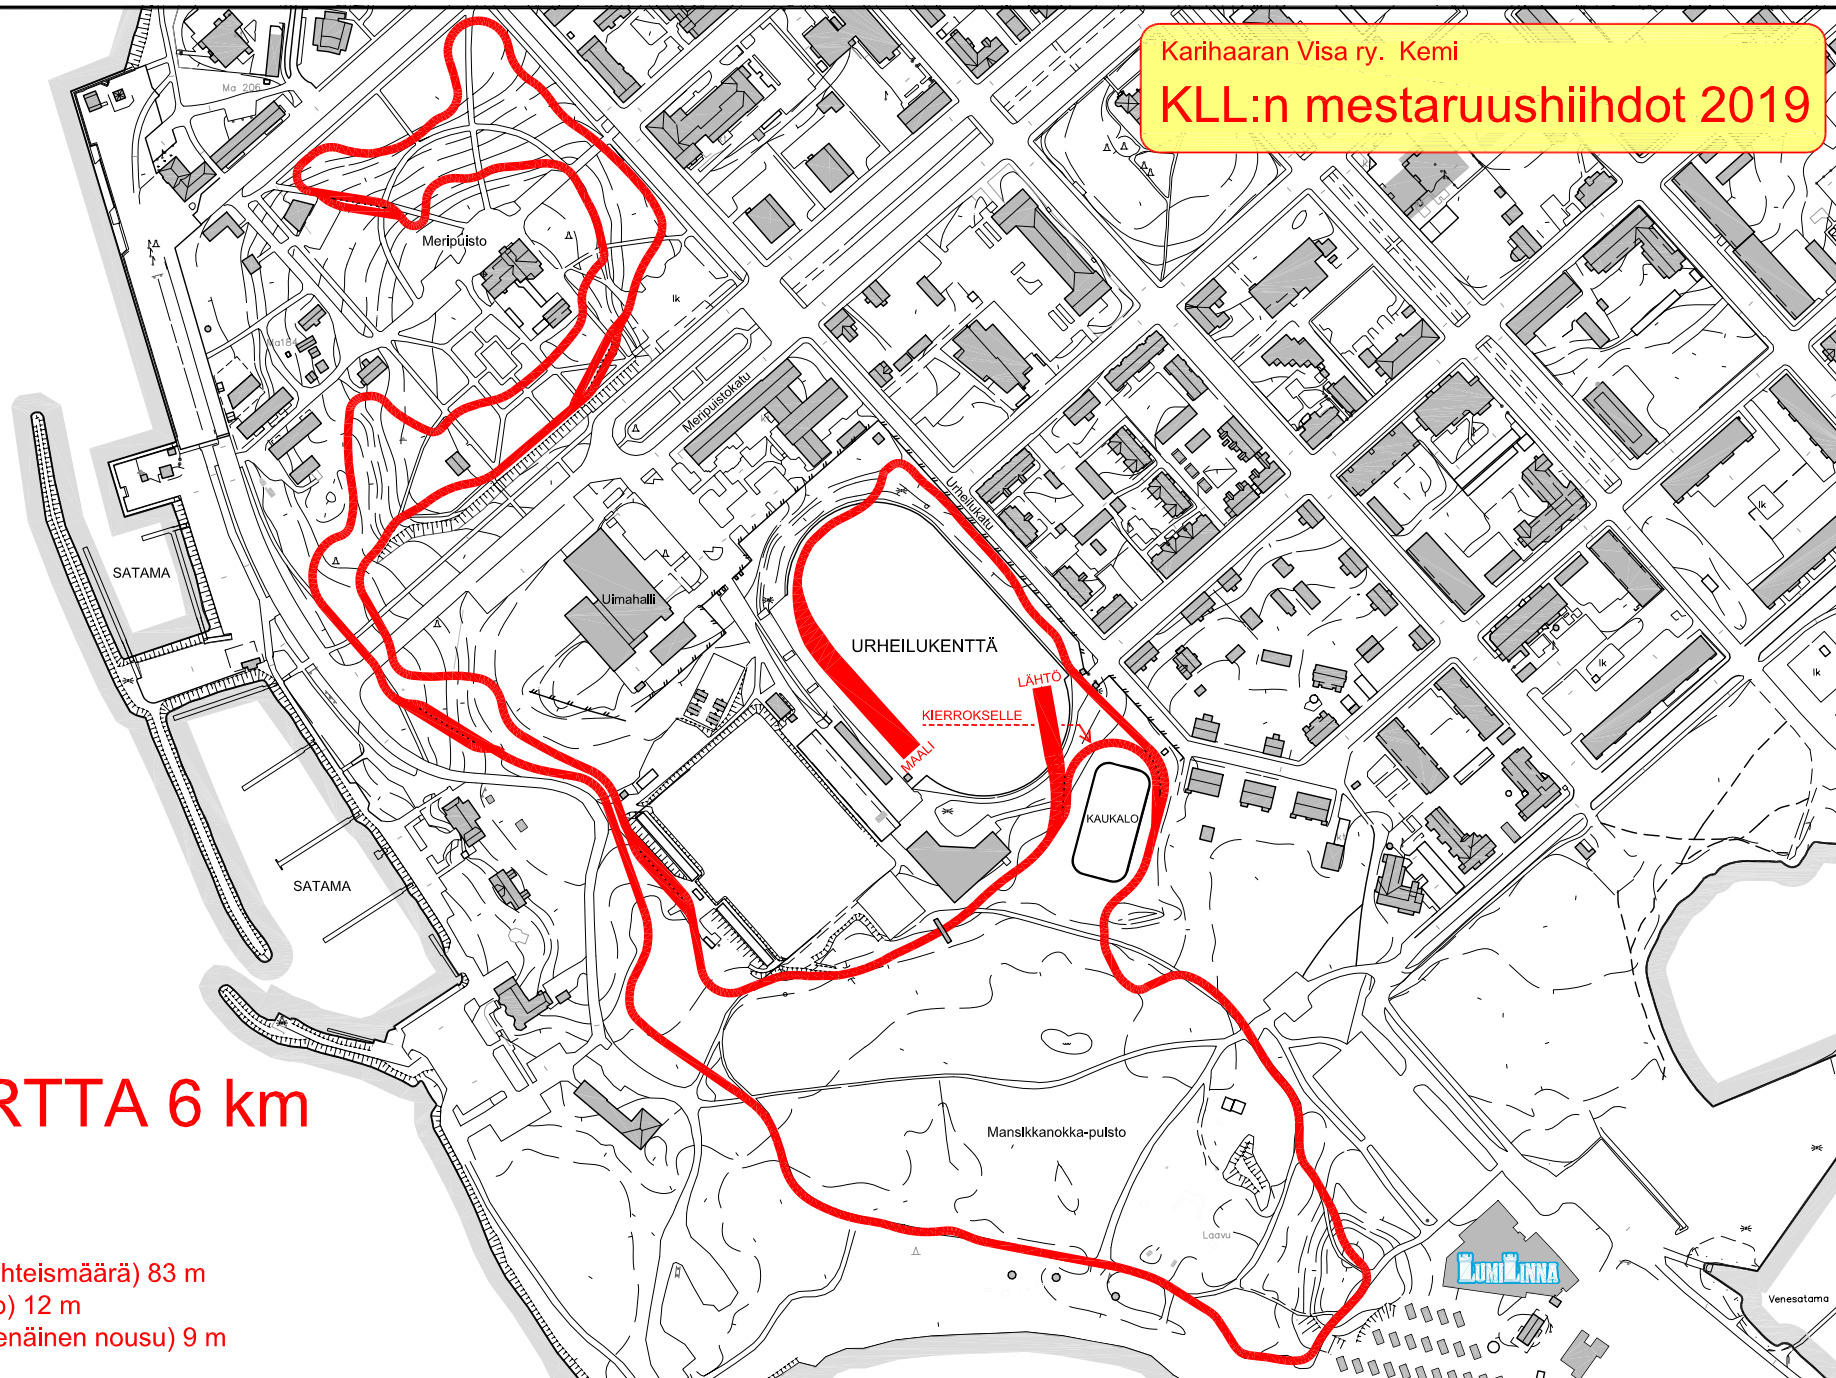

# KLL:n mestaruushiihdot 2019

## LATUKARTTA 6 km (2 x 3 km)

Korkeusprofiili:

- TC (nousujen yhteismäärä) 83 m
- HD (korkeusero) 12 m
- MC (suurin yhtenäinen nousu) 9 m