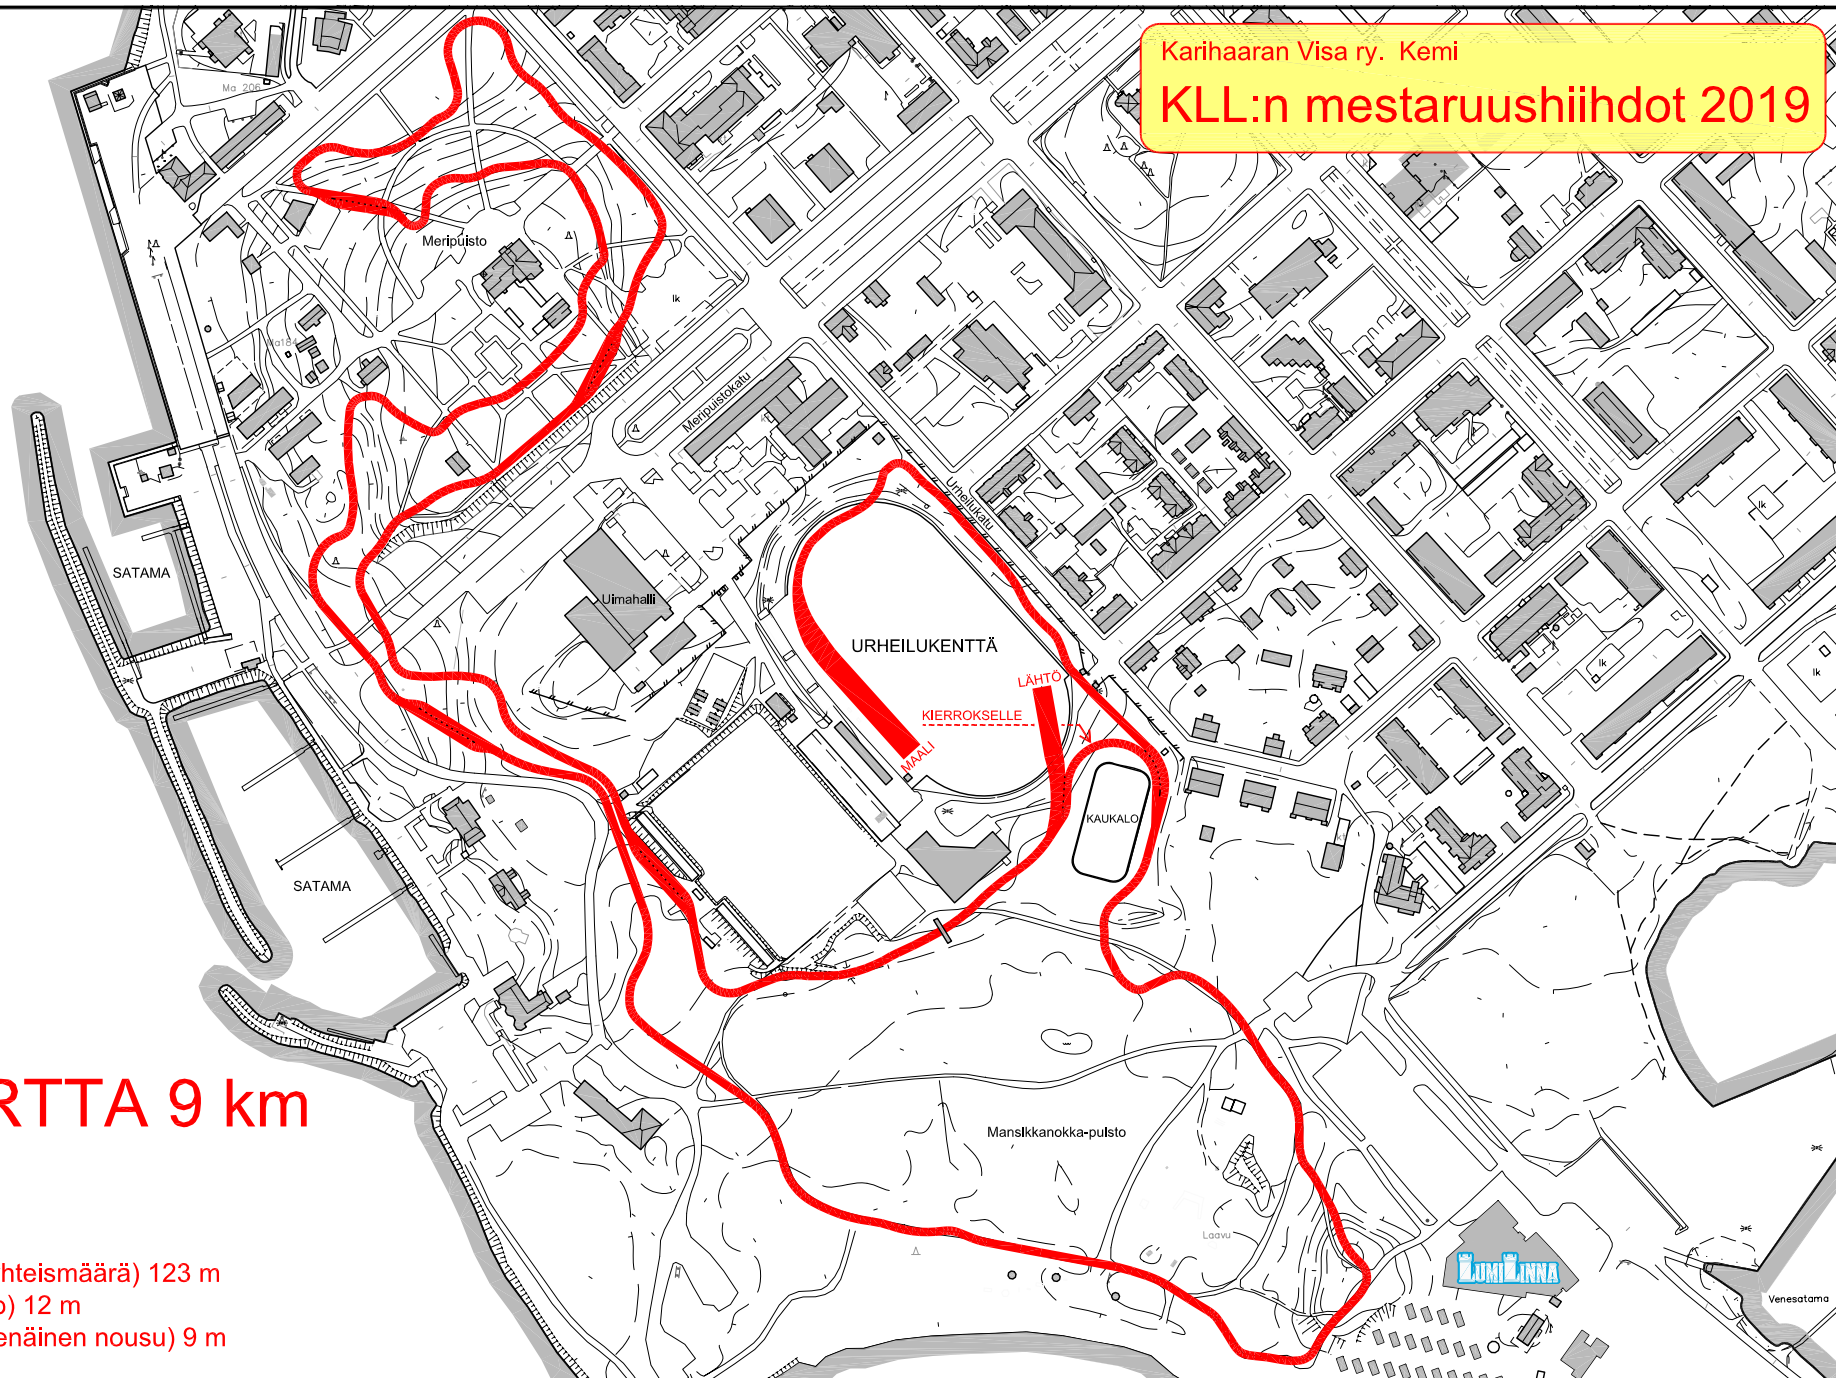

Karihaaran Visa ry. Kemi

KLL:n mestaruushiihdot 2019

LATUKARTTA 9 km (3 x 3 km)

Korkeusprofiili:

- TC (nousujen yhteismäärä) 123 m
- HD (korkeusero) 12 m
- MC (suurin yhtenäinen nousu) 9 m

Pohja-aineisto Kemlin kaupungin kaavakartta,
1.12.2018 Tuomo Miettunen