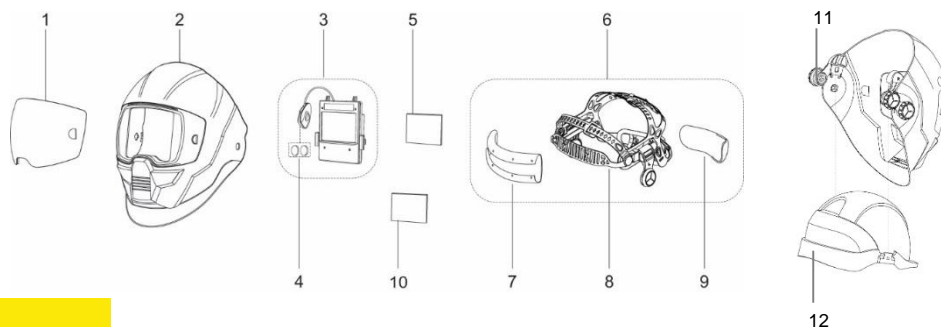

Tekniset tiedot	
Kasetin mitat	133 x 114 x 9 mm
Näkökenttä	100 x 60 mm (3,93" x 2,36")
Lasin tummuus	DIN 5-8/9-13
Virtalähde	Aurinkokenno sekä vaihdettava akku. (2*CR2450 litium). Antaa hälytyksen akun ollessa vähissä.
Anturit	4
Kytentäaika	1/25 000 s vaaleasta tummaan
Luokitus	1/1/1/2
Standardit	DIN plus, CE, EN175, EN 379, EN166, ANSI Z87.1, CSA Z94.3, AS/NZS 1338.1

Tilaustiedot	
Sentinel A50	0700000800

Kulutus- ja varaosat		
1	Ulompi suojalasi, väritön	0700000802
1	Ulompi suojalasi, keltainen	0700000803
2	Sentinel-kypärän kuori	0700000804
3	Automaattisesti tummeneva suodatin (sisältää 2 kpl CR2450-litiumakkua)	0700000806
4	2 kpl CR2450-litiumakkua	0700000807
5	Sisempi suojalasi	0700000808
6	Pääpanta (sisältäen hikinauhat)	0700000809
7	Etuhikinauha	0700000810
8	Pääpanta	0700000811
9	Takahikinauha	0700000812
10	Suurennuslasi +1.0 Diopter	0367951001
10	Suurennuslasi +1.5 Diopter	0367951002
10	Suurennuslasi +2.0 Diopter	0367951003
10	Suurennuslasi +2.5 Diopter	0367951004
11	Sentinel-kypäräadapteri*	0700000619
12	Concept- suojakypärä keltainen	0700000052
x	Ulompi suojalasi HD	0700000823
x	Sentinel-huivi	0700000821

* Käytetään Concept-suojakypärän kanssa. Asennusohjeet erillisessä käyttöohjeessa. Kypäräadapteri korvaa pääpannan 0700000809 Sentinel A50 suojakypäräyhdistelmässä.

ESAB / esab.com