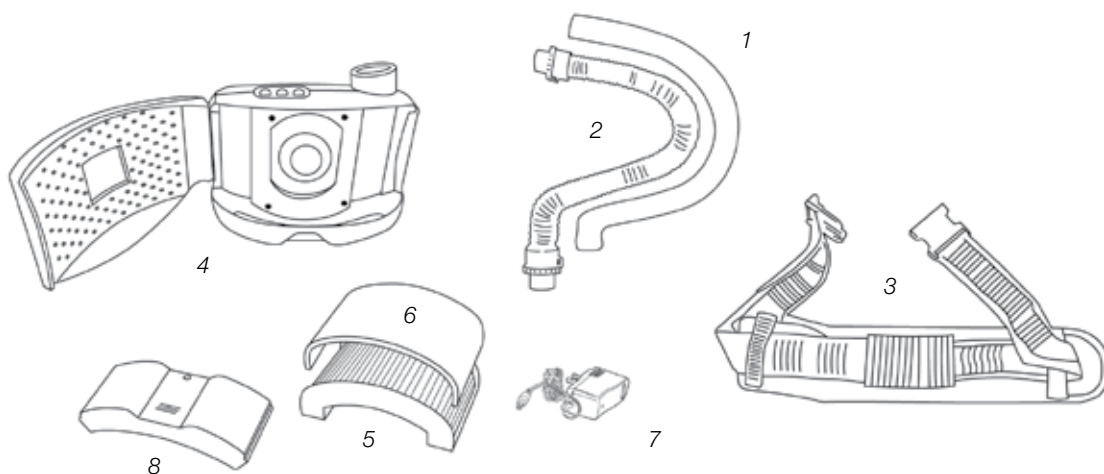

Raitisilmayksikkö (PAPR)

Tekniset tiedot

Ilmavirta	170 - 220 l/min (6 - 7,8 cfm)
Akunkesto	Jopa 8 h @ 220 l/min (7,8 cfm)
Suodatin	Hiukkassuodatin ja esisuodatin
Sertifioinnit	CE EN12941
Mitat P x L x K	185 x 100 x 160 mm (7,3 x 4 x 6,3 in.)
Paino	1 kg (2,2 lbs)

Tilaustiedot

Kuvaus	Osanumero
vakioletkulla 850 mm (33,5 in)	0700002300
Raitisilmayksikkö (PAPR) pitkällä letkulla 1000 mm (39,4 in)	0700002301

Raitisilmayksikön (PAPR) toimitukseen kuuluu moottoriyksikkö, akku, älylaturi, hiukkassuodatin + esisuodatin, vyö, letku ja Proban-letkunsuojus.

Kulutus- ja varaosat

Kuvaus	Osanumero
1 Proban-letkunsuojus 1000 mm (39,4 in)	0700002303
1 Proban-letkunsuojus 850 mm (33,5 in)	0700002304
2 Ilmaletku, vakio, 850 mm (33,5 in)	0700002305
2 Ilmaletku, pitkä 1000 mm (39,4 in)	0700002306
3 Pehmuste sis. vyö	0700002307
4 Moottoriyksikkö	0700002308
5 Hiukkassuodatin	0700002309
6 Esisuodatin Pk 5	0700002310
7 Älylaturi	0700002311
8 Akku	0700002312
8 Akku HD	0700002313
Kuljetuskassi (tyhjä)	0700002315
Vyön valjaat	0700002316

ESAB / esab.com